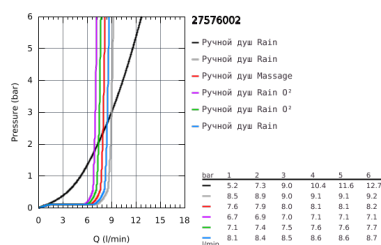

ОПИСАНИЕ ПРОДУКТА

- в комплект входят:
- ручной душ (27 574)
- душевая штанга, 600 мм
- душевой шланг Relaxaflex 1750 мм 1/2" x 1/2" (28 154)
- Полочка GROHE EasyReach (27 596)
- GROHE EcoJoy ограничитель расхода воды 9,5 л/мин
- GROHE DreamSpray превосходный поток воды
- GROHE StarLight хромированное покрытие поверхности
- SpeedClean система против известковых отложений
- внутренний охлаждающий канал для продолжительного срока службы
- может использоваться с проточным водонагревателем
- минимальное давление 1,0 бар

Certificate NF - Classement E01 C1 A3 U3