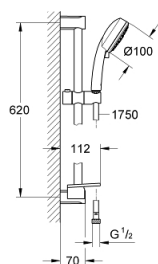

ОПИСАНИЕ ПРОДУКТА

- в комплект входят:
- ручной душ (27 574)
- душевая штанга, 600 мм
- душевой шланг Relaxaflex 1750 мм 1/2" x 1/2" (28 154)
- Полочка GROHE EasyReach (27 596)
- GROHE EcoJoy ограничитель расхода воды 9,5 л/мин
- GROHE DreamSpray превосходный поток воды
- GROHE StarLight хромированное покрытие поверхности
- SpeedClean система против известковых отложений
- внутренний охлаждающий канал для продолжительного срока службы
- может использоваться с проточным водонагревателем
- минимальное давление 1,0 бар

Certificate NF - Classement E01 C1 A3 U3