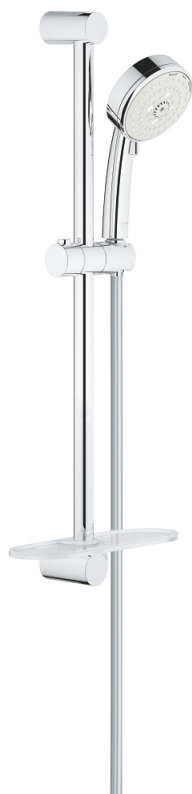

27 576 002 TEMPESTA COSMOPOLITAN 100 ДУШЕВОЙ НАБОР 3 ВИДА СТРУЙ

ОПИСАНИЕ ПРОДУКТА

- в комплект входят:
- ручной душ (27 574)
- душевая штанга, 600 мм
- душевой шланг Relaxaflex 1750 мм 1/2" x 1/2" (28 154)
- Полочка GROHE EasyReach (27 596)
- GROHE EcoJoy ограничитель расхода воды 9,5 л/мин
- GROHE DreamSpray превосходный поток воды
- GROHE StarLight хромированное покрытие поверхности
- SpeedClean система против известковых отложений
- внутренний охлаждающий канал для продолжительного срока службы
- может использоваться с проточным водонагревателем
- минимальное давление 1,0 бар

Certificate NF - Classement E01 C1 A3 U3

27 576 002 **TEMPESTA COSMOPOLITAN 100 ДУШЕВОЙ НАБОР 3 ВИДА СТРУЙ**