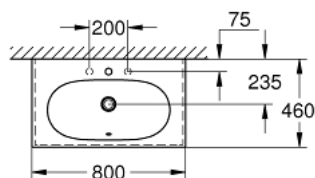

### ОПИСАНИЕ ПРОДУКТА

- подвесная
- 1 отверстие под смеситель, 2 намеченных отверстия
- с переливом, расположенным на противоположной стороны от смесителя
- 800 x 460 мм
- санитарная керамика
- Износостойкое покрытие PureGuard и анти-бактериальное глазирование