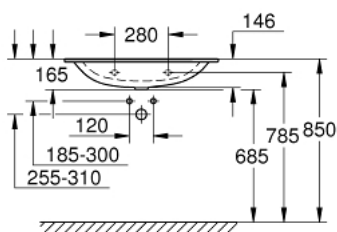

### ОПИСАНИЕ ПРОДУКТА

- подвесная
- 1 отверстие под смеситель, 2 намеченных отверстия
- с переливом, расположенным на противоположной стороны от смесителя
- 800 x 460 мм
- санитарная керамика
- Износостойкое покрытие PureGuard и анти-бактериальное глазирование