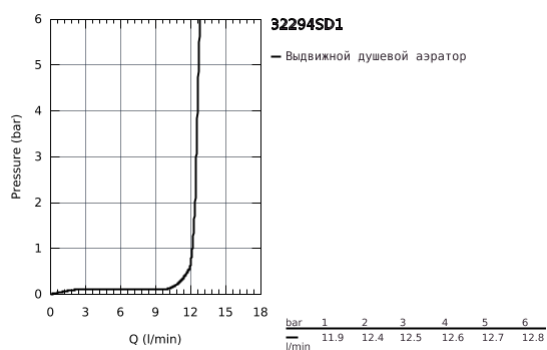

32 294 SD1 ZEDRA СМЕСИТЕЛЬ ОДНОРЫЧАЖНЫЙ ДЛЯ МОЙКИ, DN 15

ОПИСАНИЕ ПРОДУКТА

- монтаж на одно отверстие
- GROHE StarLight хромированное покрытие поверхности
- GROHE RealSteel корпус из нержавеющей стали
- GROHE SilkMove керамический картридж Ø 46 мм
- GROHE Zero Изолированный водоток - вода не контактирует с металлами корпуса смесителя
- выдвижной излив с переключателем режимов струи
- автоматический переключатель аэратор/SpeedClean душевая струя
- автоматическое возвратное переключение аэратор после выключения
- регулировка расхода воды
- поворотный трубкообразный излив
- угол поворота 360°
- встроенный обратный клапан
- с защитой от обратного потока
- гибкая подводка
- система быстрого монтажа
- минимальное давление 1,0 бар

32 294 SD1 ZEDRA СМЕСИТЕЛЬ ОДНОРЫЧАЖНЫЙ ДЛЯ МОЙКИ, DN 15

SPARE PARTS

- 1: Рычаг (Order-nr. 46654DC0)
- 1.1: Крепежный набор (Order-nr. 46310000)
- 2: Колпак (Order-nr. 46655SD0)
- 3: Картридж (Order-nr. 46048000)
- 4: Бегунок (Order-nr. 46632V00)
- 5: Выдвижной излив (Order-nr. 46875ND0)
- 5.1: Аэратор (Order-nr. 46711000)
- 5.2: Обратный клапан (Order-nr. 08565000)
- 5.3: Сетка (Order-nr. 0676800M)
- 6: Душевой шланг (Order-nr. 48293000)
- 7: Обратное резьбовое соединение (Order-nr. 46345000)
- 8: Переходник (Order-nr. 46338000)