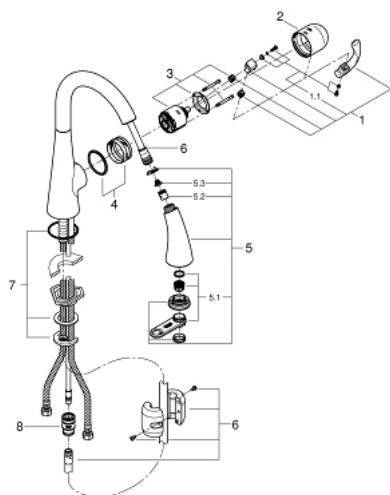

32 294 SD1 ZEDRA СМЕСИТЕЛЬ ОДНОРЫЧАЖНЫЙ ДЛЯ МОЙКИ, DN 15

ОПИСАНИЕ ПРОДУКТА

- монтаж на одно отверстие
- GROHE StarLight хромированное покрытие поверхности
- GROHE RealSteel корпус из нержавеющей стали
- GROHE SilkMove керамический картридж Ø 46 мм
- GROHE Zero Изолированный водоток - вода не контактирует с металлами корпуса смесителя
- выдвижной излив с переключателем режимов струи
- автоматический переключатель аэратор/SpeedClean душевая струя
- автоматическое возвратное переключение аэратор после выключения
- регулировка расхода воды
- поворотный трубкообразный излив
- угол поворота 360°
- встроенный обратный клапан
- с защитой от обратного потока
- гибкая подводка
- система быстрого монтажа
- минимальное давление 1,0 бар

32 294 SD1 ZEDRA СМЕСИТЕЛЬ ОДНОРЫЧАЖНЫЙ ДЛЯ МОЙКИ, DN 15

SPARE PARTS

- 1: Рычаг (Order-nr. 46654DC0)
- 1.1: Крепежный набор (Order-nr. 46310000)
- 2: Колпак (Order-nr. 46655SD0)
- 3: Картридж (Order-nr. 46048000)
- 4: Бегунок (Order-nr. 46632V00)
- 5: Выдвижной излив (Order-nr. 46875ND0)
- 5.1: Аэратор (Order-nr. 46711000)
- 5.2: Обратный клапан (Order-nr. 08565000)
- 5.3: Сетка (Order-nr. 0676800M)
- 6: Душевой шланг (Order-nr. 48293000)
- 7: Обратное резьбовое соединение (Order-nr. 46345000)
- 8: Переходник (Order-nr. 46338000)