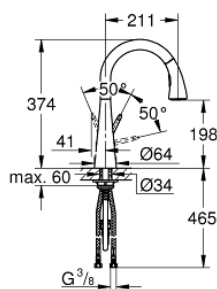

32 294 SD1 ZEDRA СМЕСИТЕЛЬ ОДНОРЫЧАЖНЫЙ ДЛЯ МОЙКИ, DN 15

ОПИСАНИЕ ПРОДУКТА

- монтаж на одно отверстие
- GROHE StarLight хромированное покрытие поверхности
- GROHE RealSteel корпус из нержавеющей стали
- GROHE SilkMove керамический картридж Ø 46 мм
- GROHE Zero Изолированный водоток - вода не контактирует с металлами корпуса смесителя
- выдвижной излив с переключателем режимов струи
- автоматический переключатель аэратор/SpeedClean душевая струя
- автоматическое возвратное переключение аэратор после выключения
- регулировка расхода воды
- поворотный трубкообразный излив
- угол поворота 360°
- встроенный обратный клапан
- с защитой от обратного потока
- гибкая подводка
- система быстрого монтажа
- минимальное давление 1,0 бар

32 294 SD1 ZEDRA СМЕСИТЕЛЬ ОДНОРЫЧАЖНЫЙ ДЛЯ МОЙКИ, DN 15

SPARE PARTS

- 1: Рычаг (Order-nr. 46654DC0)
- 1.1: Крепежный набор (Order-nr. 46310000)
- 2: Колпак (Order-nr. 46655SD0)
- 3: Картридж (Order-nr. 46048000)
- 4: Бегунок (Order-nr. 46632V00)
- 5: Выдвижной излив (Order-nr. 46875ND0)
- 5.1: Аэратор (Order-nr. 46711000)
- 5.2: Обратный клапан (Order-nr. 08565000)
- 5.3: Сетка (Order-nr. 0676800M)
- 6: Душевой шланг (Order-nr. 48293000)
- 7: Обратное резьбовое соединение (Order-nr. 46345000)
- 8: Переходник (Order-nr. 46338000)