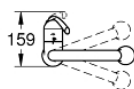

32 294 SD1 ZEDRA СМЕСИТЕЛЬ ОДНОРЫЧАЖНЫЙ ДЛЯ МОЙКИ, DN 15

ОПИСАНИЕ ПРОДУКТА

- монтаж на одно отверстие
- GROHE StarLight хромированное покрытие поверхности
- GROHE RealSteel корпус из нержавеющей стали
- GROHE SilkMove керамический картридж Ø 46 мм
- GROHE Zero Изолированный водоток - вода не контактирует с металлами корпуса смесителя
- выдвижной излив с переключателем режимов струи
- автоматический переключатель аэратор/SpeedClean душевая струя
- автоматическое возвратное переключение аэратор после выключения
- регулировка расхода воды
- поворотный трубкообразный излив
- угол поворота 360°
- встроенный обратный клапан
- с защитой от обратного потока
- гибкая подводка
- система быстрого монтажа
- минимальное давление 1,0 бар

32 294 SD1 ZEDRA СМЕСИТЕЛЬ ОДНОРЫЧАЖНЫЙ ДЛЯ МОЙКИ, DN 15

SPARE PARTS

- 1: Рычаг (Order-nr. 46654DC0)
- 1.1: Крепежный набор (Order-nr. 46310000)
- 2: Колпак (Order-nr. 46655SD0)
- 3: Картридж (Order-nr. 46048000)
- 4: Бегунок (Order-nr. 46632V00)
- 5: Выдвижной излив (Order-nr. 46875ND0)
- 5.1: Аэратор (Order-nr. 46711000)
- 5.2: Обратный клапан (Order-nr. 08565000)
- 5.3: Сетка (Order-nr. 0676800M)
- 6: Душевой шланг (Order-nr. 48293000)
- 7: Обратное резьбовое соединение (Order-nr. 46345000)
- 8: Переходник (Order-nr. 46338000)