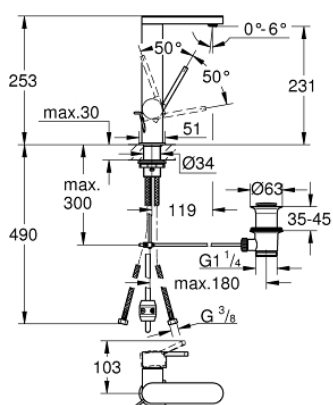

23 843 003 GROHE PLUS СМЕСИТЕЛЬ ОДНОРЫЧАЖНЫЙ ДЛЯ РАКОВИНЫ, DN 15 L-SIZE

ОПИСАНИЕ ПРОДУКТА

- монтаж на одно отверстие
- металлический рычаг
- GROHE SilkMove керамический картридж 28 мм
- с ограничителем температуры
- GROHE StarLight хромированное покрытие поверхности
- GROHE EcoJoy SpeedClean аэратор с ограничением расхода воды 5,7 л/мин
- GROHE AquaGuide регулируемый аэратор
- система быстрого монтажа
- выдвижной излив
- GROHE EasyDock Легкое вытягивание и возврат на место выдвижного излива
- рычажный донный клапан 1 1/4"
- гибкая подводка

23 843 003 GROHE PLUS СМЕСИТЕЛЬ ОДНОРЫЧАЖНЫЙ ДЛЯ РАКОВИНЫ, DN 15
L-SIZE

23 843 003 GROHE PLUS СМЕСИТЕЛЬ ОДНОРЫЧАЖНЫЙ ДЛЯ РАКОВИНЫ, DN 15 L-SIZE

ЗАПАСНЫЕ ЧАСТИ

- 1: Картридж (Order-nr. 46963000)
- 2: Pull out shower (Order-nr. 48454000)
- 2.1: Аэратор (Order-nr. 48449000)
- 3: Тяга (Order-nr. 46739000)
- 4: Schaftebefestigung (Order-nr. 48384000)
- 5: Сливной гарнитур 1 1/4" (Order-nr. 28910000)
- 5.1: Пробка (Order-nr. 07182000)
- 5.2: Эксцентриковая тяга (Order-nr. 07052000)
- 6: Душевой шланг (Order-nr. 48293000)
- 7: Эксцентриковая тяга (Order-nr. 07341000)*