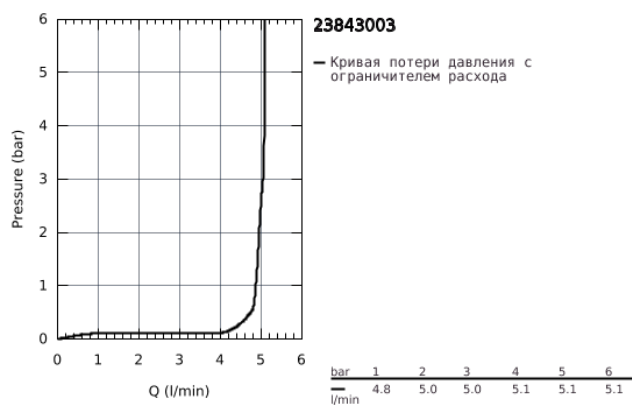

23 843 003 GROHE PLUS СМЕСИТЕЛЬ ОДНОРЫЧАЖНЫЙ ДЛЯ РАКОВИНЫ, DN 15
L-SIZE