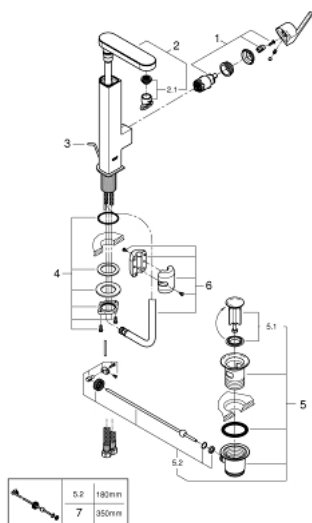

23 843 003 GROHE PLUS СМЕСИТЕЛЬ ОДНОРЫЧАЖНЫЙ ДЛЯ РАКОВИНЫ, DN 15 L-SIZE

ОПИСАНИЕ ПРОДУКТА

- монтаж на одно отверстие
- металлический рычаг
- GROHE SilkMove керамический картридж 28 мм
- с ограничителем температуры
- GROHE StarLight хромированное покрытие поверхности
- GROHE EcoJoy SpeedClean аэратор с ограничением расхода воды 5,7 л/мин
- GROHE AquaGuide регулируемый аэратор
- система быстрого монтажа
- выдвижной излив
- GROHE EasyDock Легкое вытягивание и возврат на место выдвижного излива
- рычажный донный клапан 1 1/4"
- гибкая подводка

23 843 003 GROHE PLUS СМЕСИТЕЛЬ ОДНОРЫЧАЖНЫЙ ДЛЯ РАКОВИНЫ, DN 15
L-SIZE

23 843 003 GROHE PLUS СМЕСИТЕЛЬ ОДНОРЫЧАЖНЫЙ ДЛЯ РАКОВИНЫ, DN 15 L-SIZE

ЗАПАСНЫЕ ЧАСТИ

- 1: Картридж (Order-nr. 46963000)
- 2: Pull out shower (Order-nr. 48454000)
- 2.1: Аэратор (Order-nr. 48449000)
- 3: Тяга (Order-nr. 46739000)
- 4: Schaftebefestigung (Order-nr. 48384000)
- 5: Сливной гарнитур 1 1/4" (Order-nr. 28910000)
- 5.1: Пробка (Order-nr. 07182000)
- 5.2: Эксцентриковая тяга (Order-nr. 07052000)
- 6: Душевой шланг (Order-nr. 48293000)
- 7: Эксцентриковая тяга (Order-nr. 07341000)*