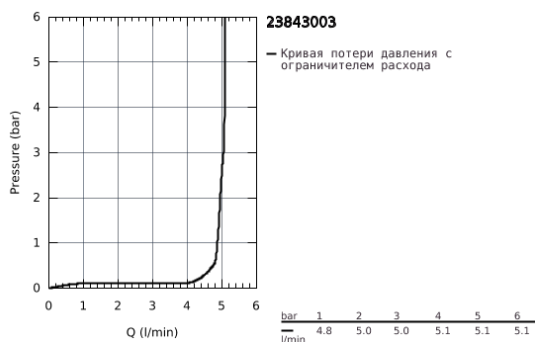

23 843 003 GROHE PLUS СМЕСИТЕЛЬ ОДНОРЫЧАЖНЫЙ ДЛЯ РАКОВИНЫ, DN 15 L-SIZE

ОПИСАНИЕ ПРОДУКТА

- монтаж на одно отверстие
- металлический рычаг
- GROHE SilkMove керамический картридж 28 мм
- с ограничителем температуры
- GROHE StarLight хромированное покрытие поверхности
- GROHE EcoJoy SpeedClean аэратор с ограничением расхода воды 5,7 л/мин
- GROHE AquaGuide регулируемый аэратор
- система быстрого монтажа
- выдвижной излив
- GROHE EasyDock Легкое вытягивание и возврат на место выдвижного излива
- рычажный донный клапан 1 1/4"
- гибкая подводка