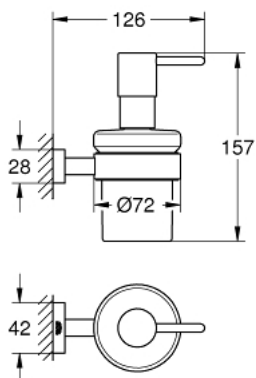

40 756 001 ESSENTIALS CUBE ДОЗАТОР ЖИДКОГО МЫЛА С ДЕРЖАТЕЛЕМ

ОПИСАНИЕ ПРОДУКТА

- стекло / металл
- объем 160 мл
- в комплект входят:
- держатель (40 508 001)
- Дозатор жидкого мыла (40 394 001)
- скрытое крепление
- GROHE StarLight хромированное покрытие поверхности

40 756 001 ESSENTIALS CUBE ДОЗАТОР ЖИДКОГО МЫЛА С ДЕРЖАТЕЛЕМ

ЗАПАСНЫЕ ЧАСТИ

1: Дозатор жидкого мыла (Order-нр. 40394001)