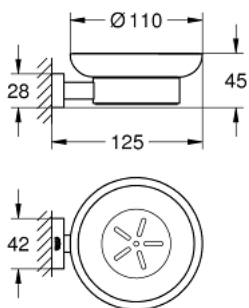

## 40 754 001 ESSENTIALS CUBE МЫЛЬНИЦА С ДЕРЖАТЕЛЕМ

### ОПИСАНИЕ ПРОДУКТА

- стекло / металл
- в комплект входят:
  - держатель (40 508 001)
  - мыльница (40 368 001)
- скрытое крепление
- GROHE StarLight хромированное покрытие поверхности

40 754 001 **ESSENTIALS CUBE МЫЛЬНИЦА С ДЕРЖАТЕЛЕМ**

**ЗАПАСНЫЕ ЧАСТИ**

1: Мыльница (Order-нр. 40368001)