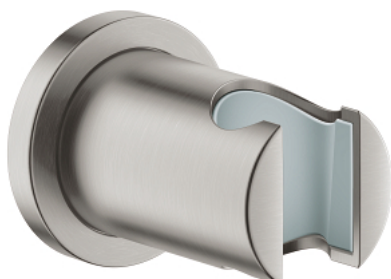

## 27 074 DC0 RAINSHOWER НАСТЕННЫЙ ДЕРЖАТЕЛЬ

### ОПИСАНИЕ ПРОДУКТА

- без регулировки
- с круглой розеткой
- GROHE StarLight хромированное покрытие поверхности