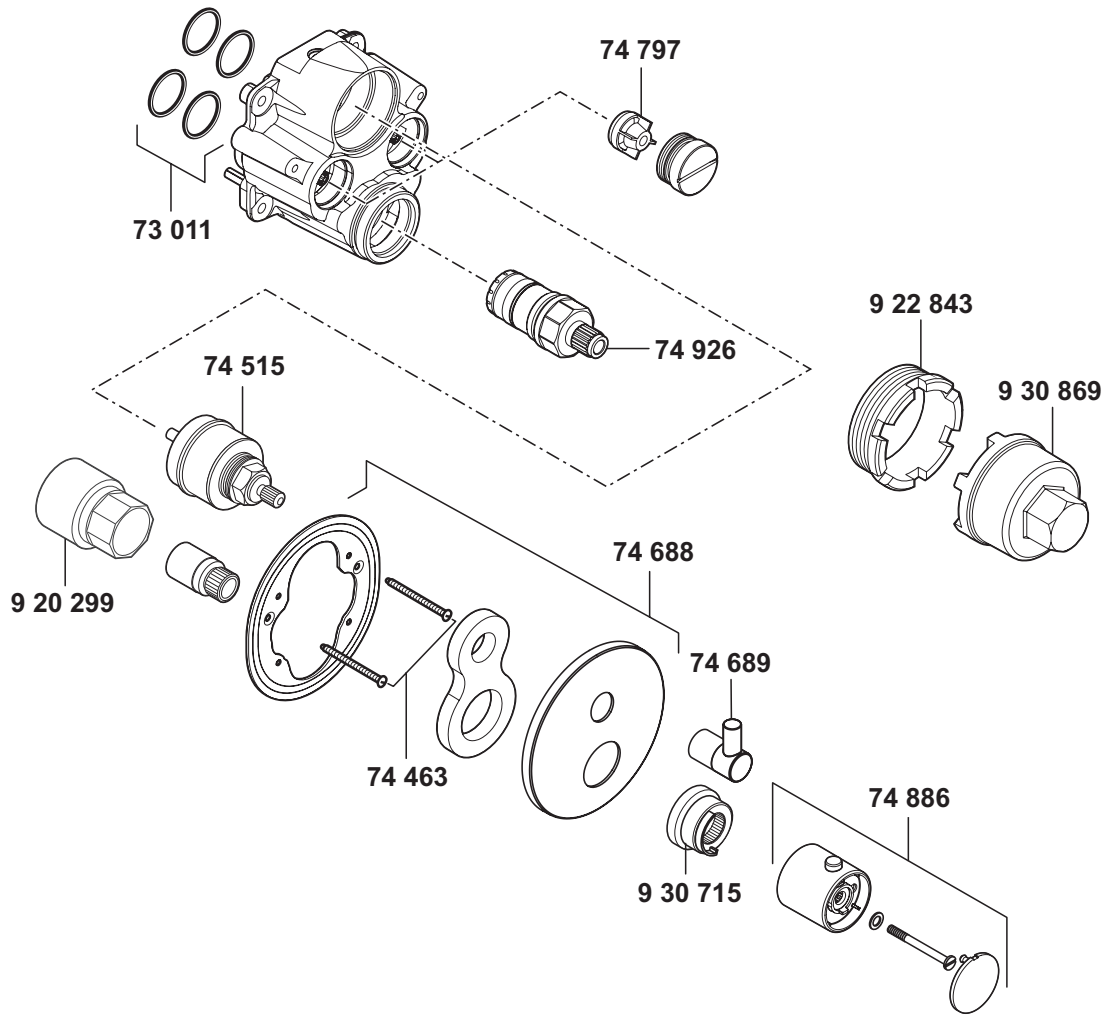

KLUDI O-CEAN / KLUDI ZENTA

38830

A_3883045

38830	Unterputz-Wanne/Brause-Thermostatarmatur	concealed-thermostat-bath- and shower mixer	thermostatische inbouw bad-/douchemengkraan
73 011	Dichtungssatz	sealing set	set dichtingen
74 463	Schraube	screw	schroef
74 515	Umstellkartusche	Diverter cartridge	omstel binnenwerk
74 688	Rosette	wall flange	rozet
74 689	Umstellgriff/Absperrgriff	lever for diverter/shut-off handle	omstelgreep/greep open-dicht
74 797	Rückflussverhinderer	back flow preventer (check valve)	terugslagklep
74 886	Temperaturwählgriff	temperature control handle	temperatuurkeuzeknop
74 926	Temperaturregeleinheit	temperature control valve	temperaturregeleenheid
920 299	Kopfstückverlängerung	head piece extension	huls
922 843	Spanschraube	screw	spanschroef
930 715	Justierbuchse	sleeve	blokkeringshuls
930 869	Spanschraubenschlüssel	spanner	sleutel voor spanschroef