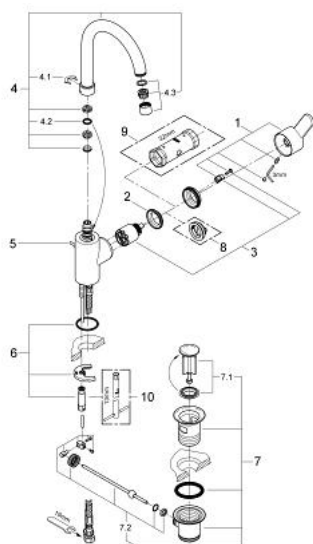

## 23 043 002 EUROSTYLE COSMOPOLITAN СМЕСИТЕЛЬ ОДНОРЫЧАЖНЫЙ ДЛЯ РАКОВИНЫ, DN 15 L-SIZE

### ОПИСАНИЕ ПРОДУКТА

- монтаж на одно отверстие
- металлический рычаг
- скрытое крепление рычага
- GROHE SilkMove керамический картридж 35 мм
- регулировка расхода воды
- GROHE StarLight хромированное покрытие поверхности
- GROHE FastFixation быстрая монтажная система
- аэратор
- поворотный трубкообразный излив с ограничителем поворота
- рычажный донный клапан 1 1/4"
- гибкая подводка
- минимальное давление 1,0 бар
- дополнительный ограничитель температуры (46 375 000)

23 043 002 **EUROSTYLE COSMOPOLITAN СМЕСИТЕЛЬ ОДНОРЫЧАЖНЫЙ ДЛЯ РАКОВИНЫ, DN 15 L-SIZE**

**SPARE PARTS**

- 1: Рычаг (Order-nr. 46750000)
- 2: Винтовая стяжка (Order-nr. 46460000)
- 3: Картридж (Order-nr. 46374000)
- 4: Трубнообразный излив (Order-nr. 13267000)
- 4.1: Страховочное кольцо (Order-nr. 0806500M)
- 4.2: O-кольцо Ø13,5 x Ø2,75 (Order-nr. 0128500M)
- 4.3: Аэратор (Order-nr. 06574000)
- 5: Тяга (Order-nr. 46739000)
- 6: Обратное резьбовое соединение (Order-nr. 46671000)
- 7: Шланг под давлением (Order-nr. 46255000)
- 8: Сливной гарнитур 1 1/4" (Order-nr. 28910000)
- 8.1: Пробка (Order-nr. 07182000)
- 8.2: Эксцентриковая тяга (Order-nr. 07052000)
- 9: Ограничитель температуры (Order-nr. 46375000)\*
- 10: Ключ (Order-nr. 19332000)\*
- 11: Монтажный ключ (Order-nr. 19017000)\*
- 12: Эксцентриковая тяга (Order-nr. 07341000)\*