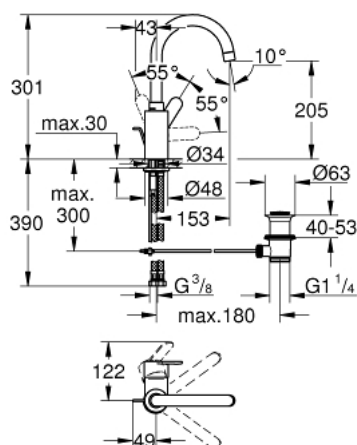

## 23 043 002 EUROSTYLE COSMOPOLITAN СМЕСИТЕЛЬ ОДНОРЫЧАЖНЫЙ ДЛЯ РАКОВИНЫ, DN 15 L-SIZE

### ОПИСАНИЕ ПРОДУКТА

- монтаж на одно отверстие
- металлический рычаг
- скрытое крепление рычага
- GROHE SilkMove керамический картридж 35 мм
- регулировка расхода воды
- GROHE StarLight хромированное покрытие поверхности
- GROHE FastFixation быстрая монтажная система
- аэратор
- поворотный трубкообразный излив с ограничителем поворота
- рычажный донный клапан 1 1/4"
- гибкая подводка
- минимальное давление 1,0 бар
- дополнительный ограничитель температуры (46 375 000)

23 043 002 **EUROSTYLE COSMOPOLITAN СМЕСИТЕЛЬ ОДНОРЫЧАЖНЫЙ ДЛЯ РАКОВИНЫ, DN 15 L-SIZE**

**SPARE PARTS**

- 1: Рычаг (Order-nr. 46750000)
- 2: Винтовая стяжка (Order-nr. 46460000)
- 3: Картридж (Order-nr. 46374000)
- 4: Трубнообразный излив (Order-nr. 13267000)
- 4.1: Страховочное кольцо (Order-nr. 0806500M)
- 4.2: O-кольцо Ø13,5 x Ø2,75 (Order-nr. 0128500M)
- 4.3: Аэратор (Order-nr. 06574000)
- 5: Тяга (Order-nr. 46739000)
- 6: Обратное резьбовое соединение (Order-nr. 46671000)
- 7: Шланг под давлением (Order-nr. 46255000)
- 8: Сливной гарнитур 1 1/4" (Order-nr. 28910000)
- 8.1: Пробка (Order-nr. 07182000)
- 8.2: Эксцентриковая тяга (Order-nr. 07052000)
- 9: Ограничитель температуры (Order-nr. 46375000)\*
- 10: Ключ (Order-nr. 19332000)\*
- 11: Монтажный ключ (Order-nr. 19017000)\*
- 12: Эксцентриковая тяга (Order-nr. 07341000)\*