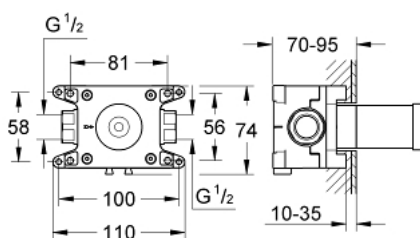

### ОПИСАНИЕ ПРОДУКТА

- Для модульной установки системы Grohtherm Custom Shower
- Встраиваемый корпус с защитным коробом
- Водонепроницаемое уплотнение для монтажа
- Для обмуровки и сухого монтажа
- точки крепления для монтажа перед стеной или стеной-перегородкой
- корпус из латуни с низким содержанием цинка
- керамический вентиль 3/4"
- резьбовое соединение 1/2"
- Расход воды:
- 55 л/мин. при 3 бар
- глубина монтажа 70-95 мм
- минимальное давление 1,0 бар

35 028 000 **GROHE RAPIDO С ВСТРАИВАЕМЫЙ ВЕНТИЛЬ НА ОДИН ВЫХОД**

**ЗАПАСНЫЕ ЧАСТИ**

1: Керамический вентиль 3/4" (Order-nr. 45888000)