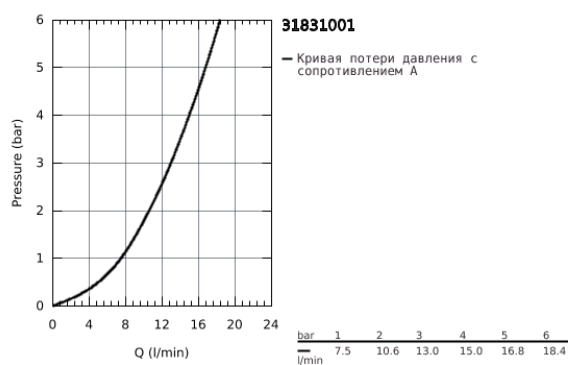

31 831 001 COSTA L СМЕСИТЕЛЬ ДЛЯ МОЙКИ НА ОДНО ОТВЕРСТИЕ, DN 15

ОПИСАНИЕ ПРОДУКТА

- металлические рукоятки
- с теплоизоляцией
- GROHE StarLight хромированное покрытие поверхности
- вентили Longlife
- аэратор
- поворотный трубкообразный излив
- угол поворота 360°
- гибкая подводка