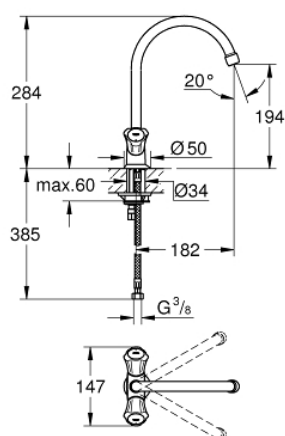

31 831 001 COSTA L СМЕСИТЕЛЬ ДЛЯ МОЙКИ НА ОДНО ОТВЕРСТИЕ, DN 15

ОПИСАНИЕ ПРОДУКТА

- металлические рукоятки
- с теплоизоляцией
- GROHE StarLight хромированное покрытие поверхности
- вентили Longlife
- аэратор
- поворотный трубкообразный излив
- угол поворота 360°
- гибкая подводка

31 831 001 COSTA L СМЕСИТЕЛЬ ДЛЯ МОЙКИ НА ОДНО ОТВЕРСТИЕ, DN 15

ЗАПАСНЫЕ ЧАСТИ

- 1: Ручьятка запорная Costa L (Order-nr. 45994000)
 - 1.1: Переходник-защелка (Order-nr. 0538600M)
 - 2: Вентиль 1/2" (Order-nr. 07146000)
 - 2.1: O-кольцо Ø6 x Ø2 (Order-nr. 0128300M)
 - 2.2: O-кольцо Ø18,2 x Ø1,7 (Order-nr. 0392400M)
 - 2.3: Уплотнение (Order-nr. 0529100M)
 - 3: Трубообразный излив (Order-nr. 13213000)
 - 3.1: Аэратор (Order-nr. 13928000)
 - 3.2: O-кольцо Ø12 x Ø2 (Order-nr. 0128000M)
 - 4: Розетка (Order-nr. 45996000)
 - 5: Обратное резьбовое соединение (Order-nr. 46249000)
 - 6: Шланг под давлением (Order-nr. 46255000)
 - 7: Винты для Costa/Avina (Order-nr. 48013000)*
 - 8: Монтажный ключ (Order-nr. 19017000)*
- * Optional accessories