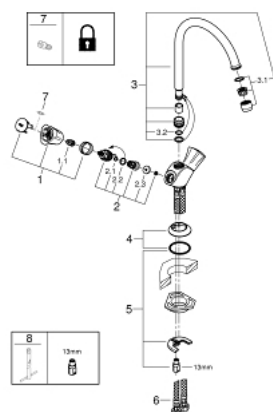

31 831 001 COSTA L СМЕСИТЕЛЬ ДЛЯ МОЙКИ НА ОДНО ОТВЕРСТИЕ, DN 15

ОПИСАНИЕ ПРОДУКТА

- металлические рукоятки
- с теплоизоляцией
- GROHE StarLight хромированное покрытие поверхности
- вентили Longlife
- аэратор
- поворотный трубкообразный излив
- угол поворота 360°
- гибкая подводка

31 831 001 COSTA L СМЕСИТЕЛЬ ДЛЯ МОЙКИ НА ОДНО ОТВЕРСТИЕ, DN 15

ЗАПАСНЫЕ ЧАСТИ

- 1: Ручьятка запорная Costa L (Order-nr. 45994000)
 - 1.1: Переходник-защелка (Order-nr. 0538600M)
 - 2: Вентиль 1/2" (Order-nr. 07146000)
 - 2.1: O-кольцо Ø6 x Ø2 (Order-nr. 0128300M)
 - 2.2: O-кольцо Ø18,2 x Ø1,7 (Order-nr. 0392400M)
 - 2.3: Уплотнение (Order-nr. 0529100M)
 - 3: Трубообразный излив (Order-nr. 13213000)
 - 3.1: Аэратор (Order-nr. 13928000)
 - 3.2: O-кольцо Ø12 x Ø2 (Order-nr. 0128000M)
 - 4: Розетка (Order-nr. 45996000)
 - 5: Обратное резьбовое соединение (Order-nr. 46249000)
 - 6: Шланг под давлением (Order-nr. 46255000)
 - 7: Винты для Costa/Avina (Order-nr. 48013000)*
 - 8: Монтажный ключ (Order-nr. 19017000)*
- * Optional accessories