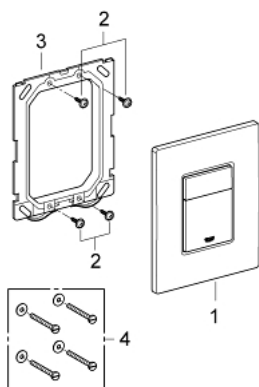

38 732 DA0 SKATE COSMOPOLITAN НАКЛАДНАЯ ПАНЕЛЬ

ОПИСАНИЕ ПРОДУКТА

- 2 объема смыва или прерывание смыва старт/стоп
- для пневматического смывного клапана
- для вертикального и горизонтального монтажа
- 156 x 197 мм
- из ABS
- GROHE StarLight хромированное покрытие поверхности
- GROHE EcoJoy Технология совершенного потока при уменьшенном расходе воды
- для Rapid SL и Uniset со смывным бачком GD 2
- для установки на Rapid SLX необходимо заказать ревизионный короб 66 791 000 (приобретается отдельно)

38 732 DA0 SKATE COSMOPOLITAN НАКЛАДНАЯ ПАНЕЛЬ

ЗАПАСНЫЕ ЧАСТИ

1: top plate w. push button (Order-nr. 42371DA0)

2: Винт (Order-nr. 6636200M)

3: Крепежная рама (Order-nr. 43207000)

4: Крепежный набор (Order-nr. 4308500M)*