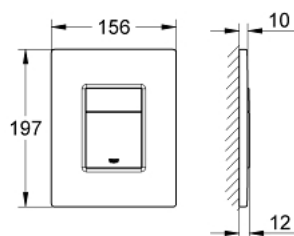

38 732 DA0 SKATE COSMOPOLITAN НАКЛАДНАЯ ПАНЕЛЬ

ОПИСАНИЕ ПРОДУКТА

- 2 объема смыва или прерывание смыва старт/стоп
- для пневматического смывного клапана
- для вертикального и горизонтального монтажа
- 156 x 197 мм
- из ABS
- GROHE StarLight хромированное покрытие поверхности
- GROHE EcoJoy Технология совершенного потока при уменьшенном расходе воды
- для Rapid SL и Uniset со смывным бачком GD 2
- для установки на Rapid SLX необходимо заказать ревизионный короб 66 791 000 (приобретается отдельно)

38 732 DA0 SKATE COSMOPOLITAN НАКЛАДНАЯ ПАНЕЛЬ

ЗАПАСНЫЕ ЧАСТИ

1: top plate w. push button (Order-nr. 42371DA0)

2: Винт (Order-nr. 6636200M)

3: Крепежная рама (Order-nr. 43207000)

4: Крепежный набор (Order-nr. 4308500M)*