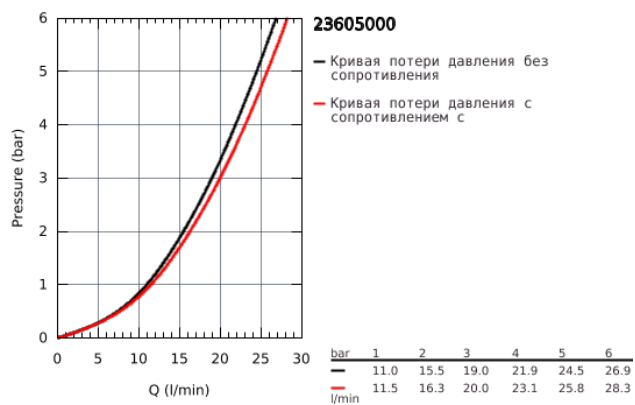

23 605 000 BAUEDGE СМЕСИТЕЛЬ ОДНОРЫЧАЖНЫЙ ДЛЯ ВАННЫ, DN 15

ОПИСАНИЕ ПРОДУКТА

- настенный монтаж
- металлический рычаг
- GROHE Longlife керамический картридж 35 мм
- GROHE StarLight хромированное покрытие поверхности
- автоматический переключатель: ванна/душ
- аэратор
- скрытые S-образные эксцентрики
- отражатель из металла