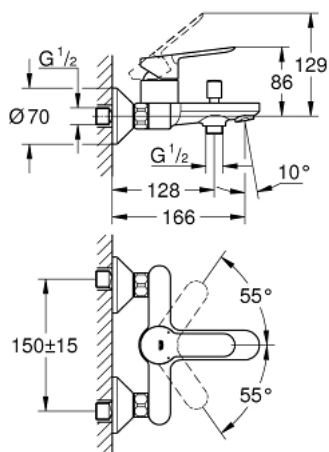

23 605 000 BAUEDGE СМЕСИТЕЛЬ ОДНОРЫЧАЖНЫЙ ДЛЯ ВАННЫ, DN 15

ОПИСАНИЕ ПРОДУКТА

- настенный монтаж
- металлический рычаг
- GROHE Longlife керамический картридж 35 мм
- GROHE StarLight хромированное покрытие поверхности
- автоматический переключатель: ванна/душ
- аэратор
- скрытые S-образные эксцентрики
- отражатель из металла

23 605 000 BAUEDGE СМЕСИТЕЛЬ ОДНОРЫЧАЖНЫЙ ДЛЯ ВАННЫ, DN 15

ЗАПАСНЫЕ ЧАСТИ

- 1: Рычаг (Order-nr. 46962000)
 - 2: Колпак (Order-nr. 46899000)
 - 3: Картридж (Order-nr. 46374000)
 - 4: Кнопка переключателя (Order-nr. 64309000)
 - 5: Переключатель (Order-nr. 65655000)
 - 6: Аэратор (Order-nr. 13952000)
 - 7: S-образный эксцентрик (Order-nr. 12075000)
 - 7.1: Уплотнение (Order-nr. 0138600M)
 - 7.2: Розетка (Order-nr. 0221000M)
 - 8: Резьбовое соединение
подключения 1/2" (Order-nr. 45044000)
 - 9: Удлинение 3/4", 20 мм (Order-nr. 0713000M)*
 - 10: Ограничитель температуры (Order-nr. 46375000)*
 - 11: Ключ (Order-nr. 19332000)*
 - 12: Ключ (Order-nr. 19377000)*
- * Optional accessories