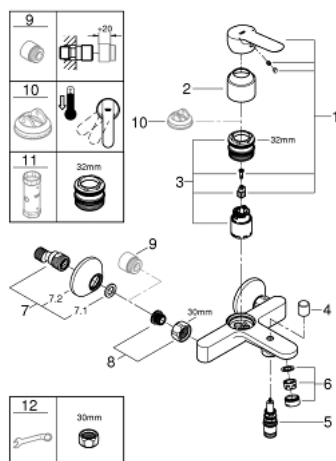

23 605 000 BAUEDGE СМЕСИТЕЛЬ ОДНОРЫЧАЖНЫЙ ДЛЯ ВАННЫ, DN 15

ОПИСАНИЕ ПРОДУКТА

- настенный монтаж
- металлический рычаг
- GROHE Longlife керамический картридж 35 мм
- GROHE StarLight хромированное покрытие поверхности
- автоматический переключатель: ванна/душ
- аэратор
- скрытые S-образные эксцентрики
- отражатель из металла

23 605 000 BAUEDGE СМЕСИТЕЛЬ ОДНОРЫЧАЖНЫЙ ДЛЯ ВАННЫ, DN 15

ЗАПАСНЫЕ ЧАСТИ

- 1: Рычаг (Order-nr. 46962000)
 - 2: Колпак (Order-nr. 46899000)
 - 3: Картридж (Order-nr. 46374000)
 - 4: Кнопка переключателя (Order-nr. 64309000)
 - 5: Переключатель (Order-nr. 65655000)
 - 6: Аэратор (Order-nr. 13952000)
 - 7: S-образный эксцентрик (Order-nr. 12075000)
 - 7.1: Уплотнение (Order-nr. 0138600M)
 - 7.2: Розетка (Order-nr. 0221000M)
 - 8: Резьбовое соединение
подключения 1/2" (Order-nr. 45044000)
 - 9: Удлинение 3/4", 20 мм (Order-nr. 0713000M)*
 - 10: Ограничитель температуры (Order-nr. 46375000)*
 - 11: Ключ (Order-nr. 19332000)*
 - 12: Ключ (Order-nr. 19377000)*
- * Optional accessories