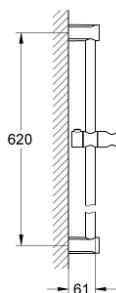

27 521 000 **TEMPESTA COSMOPOLITAN ДУШЕВАЯ ШТАНГА, 600 ММ**

**ОПИСАНИЕ ПРОДУКТА**

- с настенным креплением, поворотный держатель с фиксацией по высоте
- GROHE StarLight хромированное покрытие поверхности

27 521 000 **TEMPESTA COSMOPOLITAN ДУШЕВАЯ ШТАНГА, 600 ММ**

**ЗАПАСНЫЕ ЧАСТИ**

1: Держатель душевой штанги (Order-nr. 48095000)

2: Скользящий элемент (Order-nr. 12140000)