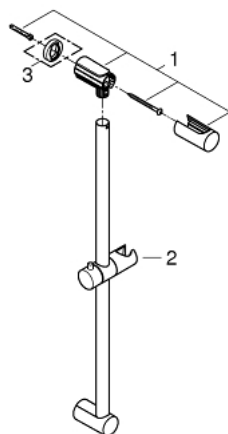

27 521 000 **TEMPESTA COSMOPOLITAN ДУШЕВАЯ ШТАНГА, 600 ММ**

**ОПИСАНИЕ ПРОДУКТА**

- с настенным креплением, поворотный держатель с фиксацией по высоте
- GROHE StarLight хромированное покрытие поверхности

27 521 000 **TEMPESTA COSMOPOLITAN ДУШЕВАЯ ШТАНГА, 600 ММ**

**ЗАПАСНЫЕ ЧАСТИ**

1: Держатель душевой штанги (Order-nr. 48095000)

2: Скользящий элемент (Order-nr. 12140000)