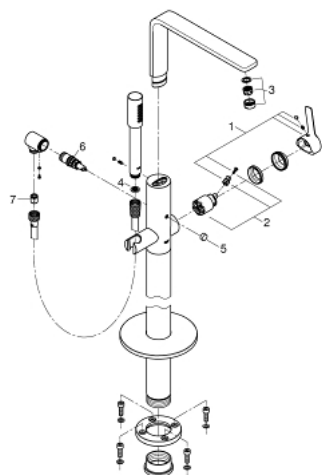

23 792 001 LINEARE СМЕСИТЕЛЬ ОДНОРЫЧАЖНЫЙ ДЛЯ ВАННЫ, DN 15, НАПОЛЬНЫЙ МОНТАЖ

ОПИСАНИЕ ПРОДУКТА

- комплект верхней монтажной части для
- 45 984
- без встраиваемой части
- GROHE SilkMove керамический картридж 35 мм
- с ограничителем температуры
- GROHE StarLight хромированное покрытие поверхности
- автоматический переключатель: ванна/душ
- излив с аэратором
- вынос 271 мм
- встроенный обратный клапан в душевом отводе 1/2"
- держатель ручного душа
- ручной душ Sena Stick (26 465)
- душевой шланг Silverflex 1.250 мм (28 362)
- с защитой от обратного потока
- минимальное давление 1,0 бар

23 792 001 LINEARE СМЕСИТЕЛЬ ОДНОРЫЧАЖНЫЙ ДЛЯ ВАННЫ, DN 15, НАПОЛЬНЫЙ МОНТАЖ

ЗАПАСНЫЕ ЧАСТИ

- 1: Рычаг (Order-nr. 46983000)
- 2: Картридж (Order-nr. 46374000)
- 3: Аэратор (Order-nr. 13941000)
- 4: Сетка (Order-nr. 0700200M)
- 5: Кнопка переключателя (Order-nr. 64989000)
- 6: Переключатель (Order-nr. 65655000)
- 7: Обратный клапан (Order-nr. 08565000)