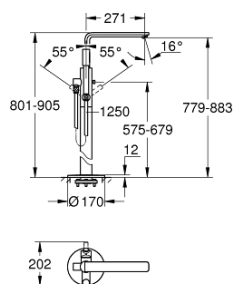

23 792 001 LINEARE СМЕСИТЕЛЬ ОДНОРЫЧАЖНЫЙ ДЛЯ ВАННЫ, DN 15, НАПОЛЬНЫЙ МОНТАЖ

ОПИСАНИЕ ПРОДУКТА

- комплект верхней монтажной части для
- 45 984
- без встраиваемой части
- GROHE SilkMove керамический картридж 35 мм
- с ограничителем температуры
- GROHE StarLight хромированное покрытие поверхности
- автоматический переключатель: ванна/душ
- излив с аэратором
- вынос 271 мм
- встроенный обратный клапан в душевом отводе 1/2"
- держатель ручного душа
- ручной душ Sena Stick (26 465)
- душевой шланг Silverflex 1.250 мм (28 362)
- с защитой от обратного потока
- минимальное давление 1,0 бар

23 792 001 LINEARE СМЕСИТЕЛЬ ОДНОРЫЧАЖНЫЙ ДЛЯ ВАННЫ, DN 15, НАПОЛЬНЫЙ МОНТАЖ

ЗАПАСНЫЕ ЧАСТИ

- 1: Рычаг (Order-nr. 46983000)
- 2: Картридж (Order-nr. 46374000)
- 3: Аэратор (Order-nr. 13941000)
- 4: Сетка (Order-nr. 0700200M)
- 5: Кнопка переключателя (Order-nr. 64989000)
- 6: Переключатель (Order-nr. 65655000)
- 7: Обратный клапан (Order-nr. 08565000)