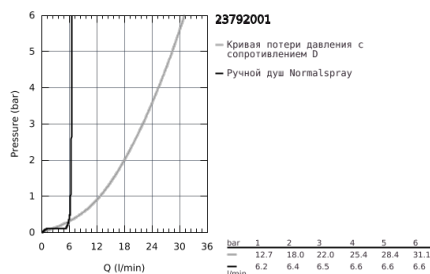

23 792 001 LINEARE СМЕСИТЕЛЬ ОДНОРЫЧАЖНЫЙ ДЛЯ ВАННЫ, DN 15, НАПОЛЬНЫЙ МОНТАЖ

ОПИСАНИЕ ПРОДУКТА

- комплект верхней монтажной части для
- 45 984
- без встраиваемой части
- GROHE SilkMove керамический картридж 35 мм
- с ограничителем температуры
- GROHE StarLight хромированное покрытие поверхности
- автоматический переключатель: ванна/душ
- излив с аэратором
- вынос 271 мм
- встроенный обратный клапан в душевом отводе 1/2"
- держатель ручного душа
- ручной душ Sena Stick (26 465)
- душевой шланг Silverflex 1.250 мм (28 362)
- с защитой от обратного потока
- минимальное давление 1,0 бар