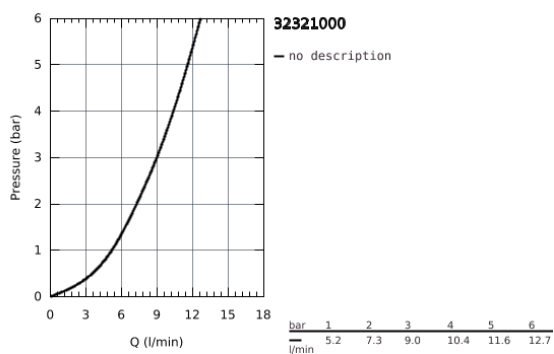

## 32 321 000 MINTA СМЕСИТЕЛЬ ОДНОРЫЧАЖНЫЙ ДЛЯ МОЙКИ, DN 15

### ОПИСАНИЕ ПРОДУКТА

- С-образный излив
- монтаж на одно отверстие
- GROHE StarLight хромированное покрытие поверхности
- GROHE SilkMove керамический картридж Ø 46 мм
- выпрямитель потока
- выдвижной излив с ламинарной струей
- переключатель режима струи: ламинарный / душевой SpeedClean
- автоматический возврат на ламинарный режим струи
- регулировка расхода воды
- поворотный трубкообразный излив
- угол поворота 360°
- встроенный обратный клапан
- с защитой от обратного потока
- гибкая подводка
- система быстрого монтажа
- минимальное давление 1,0 бар