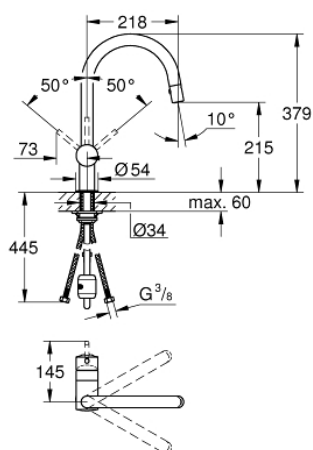

## 32 321 000 MINTA СМЕСИТЕЛЬ ОДНОРЫЧАЖНЫЙ ДЛЯ МОЙКИ, DN 15

### ОПИСАНИЕ ПРОДУКТА

- С-образный излив
- монтаж на одно отверстие
- GROHE StarLight хромированное покрытие поверхности
- GROHE SilkMove керамический картридж Ø 46 мм
- выпрямитель потока
- выдвижной излив с ламинарной струей
- переключатель режима струи: ламинарный / душевой SpeedClean
- автоматический возврат на ламинарный режим струи
- регулировка расхода воды
- поворотный трубкообразный излив
- угол поворота 360°
- встроенный обратный клапан
- с защитой от обратного потока
- гибкая подводка
- система быстрого монтажа
- минимальное давление 1,0 бар

### SPARE PARTS

- 1: Рычаг (Order-nr. 46015000)
  - 2: Колпак (Order-nr. 46025000)
  - 3: Картридж (Order-nr. 46048000)
  - 4: Выдвижной излив (Order-nr. 46857000)
  - 4.1: Обратный клапан (Order-nr. 08565000)
  - 4.2: Регулятор струи (Order-nr. 13997000)
  - 5: Обратное резьбовое соединение (Order-nr. 46345000)
  - 6: Душевой шланг (Order-nr. 48293000)
  - 7: Рычаг (Order-nr. 40684000)\*
- \* Optional accessories