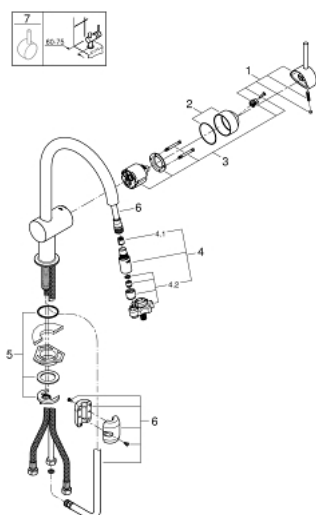

## 32 321 000 MINTA СМЕСИТЕЛЬ ОДНОРЫЧАЖНЫЙ ДЛЯ МОЙКИ, DN 15

### ОПИСАНИЕ ПРОДУКТА

- С-образный излив
- монтаж на одно отверстие
- GROHE StarLight хромированное покрытие поверхности
- GROHE SilkMove керамический картридж Ø 46 мм
- выпрямитель потока
- выдвижной излив с ламинарной струей
- переключатель режима струи: ламинарный / душевой SpeedClean
- автоматический возврат на ламинарный режим струи
- регулировка расхода воды
- поворотный трубкообразный излив
- угол поворота 360°
- встроенный обратный клапан
- с защитой от обратного потока
- гибкая подводка
- система быстрого монтажа
- минимальное давление 1,0 бар

### SPARE PARTS

- 1: Рычаг (Order-nr. 46015000)
  - 2: Колпак (Order-nr. 46025000)
  - 3: Картридж (Order-nr. 46048000)
  - 4: Выдвижной излив (Order-nr. 46857000)
  - 4.1: Обратный клапан (Order-nr. 08565000)
  - 4.2: Регулятор струи (Order-nr. 13997000)
  - 5: Обратное резьбовое соединение (Order-nr. 46345000)
  - 6: Душевой шланг (Order-nr. 48293000)
  - 7: Рычаг (Order-nr. 40684000)\*
- \* Optional accessories