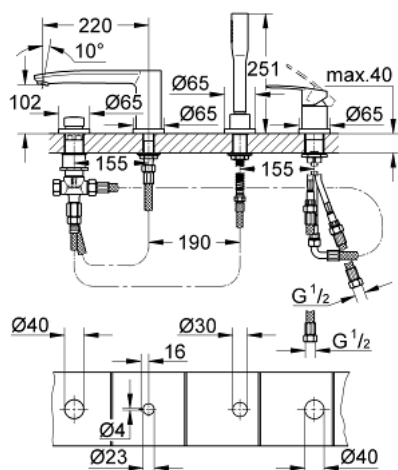

23 048 003 EUROSTYLE COSMOPOLITAN СМЕСИТЕЛЬ ОДНОРЫЧАЖНЫЙ ДЛЯ ВАННЫ НА 4 ОТВЕРСТИЯ

ОПИСАНИЕ ПРОДУКТА

- GROHE SilkMove керамический картридж Ø 46 мм
- GROHE StarLight хромированное покрытие поверхности
- в комплект входят:
- фиксатор для излива (смонтированный)
- элемент управления однорычажного смесителя
- излив для ванны с аэратором
- переключатель ванна/душ
- Euphoria Cosmopolitan Ручной душ 6.6 л/мин
- металлический душевой шланг 2000 мм (всегда цвет Хром независимо от цвета комплекта)
- гибкая подводка
- подключение для душевого шланга
- с защитой от обратного потока
- может быть использован с 29 037 000
- минимальное давление 1,0 бар

23 048 003 EUROSTYLE COSMOPOLITAN СМЕСИТЕЛЬ ОДНОРЫЧАЖНЫЙ ДЛЯ ВАННЫ НА 4 ОТВЕРСТИЯ

23 048 003 EUROSTYLE COSMOPOLITAN СМЕСИТЕЛЬ ОДНОРЫЧАЖНЫЙ ДЛЯ ВАННЫ НА 4 ОТВЕРСТИЯ

ЗАПАСНЫЕ ЧАСТИ

- 1: Рычаг (Order-nr. 46726000)
- 2: Колпак (Order-nr. 46727000)
- 3: Картридж (Order-nr. 46048000)
- 4: Шланг подключения (Order-nr. 07227000)
- 5: Сетка (Order-nr. 0700200M)
- 6: Конусная гайка (Order-nr. 08864000)
- 7: Возвратная пружина (Order-nr. 00869000)
- 8: Кнопка переключателя (Order-nr. 46721000)
- 9: Переключатель (Order-nr. 45443000)
- 9.1: O-кольцо Ø6 x Ø2 (Order-nr. 0128300M)
- 9.2: O-кольцо (Order-nr. 0120500M)
- 10: Стержневое резьбовое соединение (Order-nr. 45444000)
- 11: Обратный клапан (Order-nr. 08565000)
- 12: Шланг подключения (Order-nr. 07300000)
- 13: Аэратор (Order-nr. 13922000)
- 14: Шланг подключения (Order-nr. 48018000)
- 15: Шланг подключения (Order-nr. 48017000)
- 16: Душевой шланг металлический, (Order-nr. 28146000)
- 17: Ограничитель температуры (Order-nr. 46375000)*
- 18: Ключ (Order-nr. 19332000)*