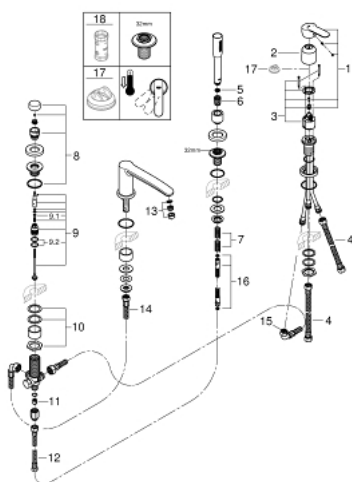

23 048 003 EUROSTYLE COSMOPOLITAN СМЕСИТЕЛЬ ОДНОРЫЧАЖНЫЙ ДЛЯ ВАННЫ НА 4 ОТВЕРСТИЯ

ОПИСАНИЕ ПРОДУКТА

- GROHE SilkMove керамический картридж Ø 46 мм
- GROHE StarLight хромированное покрытие поверхности
- в комплект входят:
- фиксатор для излива (смонтированный)
- элемент управления однорычажного смесителя
- излив для ванны с аэратором
- переключатель ванна/душ
- Euphoria Cosmopolitan Ручной душ 6.6 л/мин
- металлический душевой шланг 2000 мм (всегда цвет Хром независимо от цвета комплекта)
- гибкая подводка
- подключение для душевого шланга
- с защитой от обратного потока
- может быть использован с 29 037 000
- минимальное давление 1,0 бар

23 048 003 EUROSTYLE COSMOPOLITAN СМЕСИТЕЛЬ ОДНОРЫЧАЖНЫЙ ДЛЯ ВАННЫ НА 4 ОТВЕРСТИЯ

23 048 003 EUROSTYLE COSMOPOLITAN СМЕСИТЕЛЬ ОДНОРЫЧАЖНЫЙ ДЛЯ ВАННЫ НА 4 ОТВЕРСТИЯ

ЗАПАСНЫЕ ЧАСТИ

- 1: Рычаг (Order-nr. 46726000)
- 2: Колпак (Order-nr. 46727000)
- 3: Картридж (Order-nr. 46048000)
- 4: Шланг подключения (Order-nr. 07227000)
- 5: Сетка (Order-nr. 0700200M)
- 6: Конусная гайка (Order-nr. 08864000)
- 7: Возвратная пружина (Order-nr. 00869000)
- 8: Кнопка переключателя (Order-nr. 46721000)
- 9: Переключатель (Order-nr. 45443000)
- 9.1: O-кольцо Ø6 x Ø2 (Order-nr. 0128300M)
- 9.2: O-кольцо (Order-nr. 0120500M)
- 10: Стержневое резьбовое соединение (Order-nr. 45444000)
- 11: Обратный клапан (Order-nr. 08565000)
- 12: Шланг подключения (Order-nr. 07300000)
- 13: Аэратор (Order-nr. 13922000)
- 14: Шланг подключения (Order-nr. 48018000)
- 15: Шланг подключения (Order-nr. 48017000)
- 16: Душевой шланг металлический, (Order-nr. 28146000)
- 17: Ограничитель температуры (Order-nr. 46375000)*
- 18: Ключ (Order-nr. 19332000)*