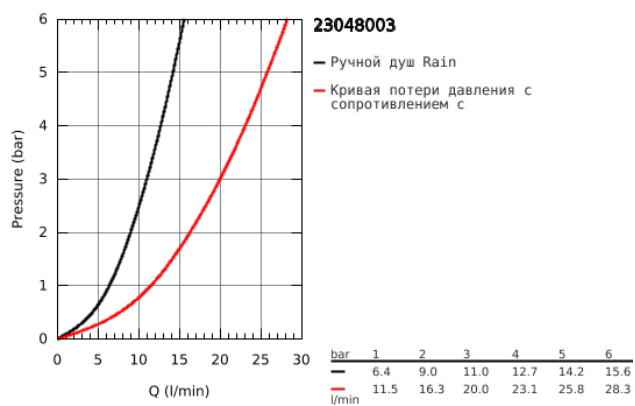

23 048 003 EUROSTYLE COSMOPOLITAN СМЕСИТЕЛЬ ОДНОРЫЧАЖНЫЙ ДЛЯ ВАННЫ НА 4 ОТВЕРСТИЯ