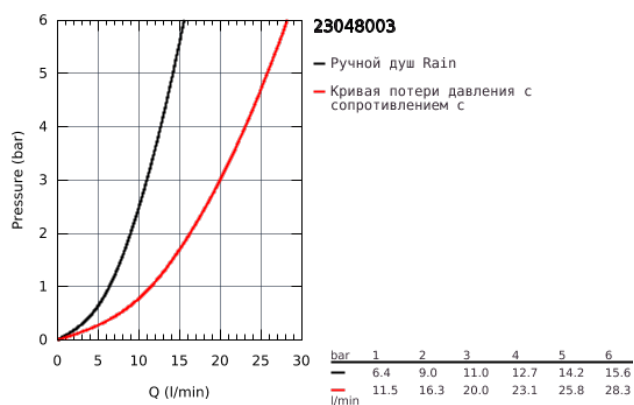

23 048 003 EUROSTYLE COSMOPOLITAN СМЕСИТЕЛЬ ОДНОРЫЧАЖНЫЙ ДЛЯ ВАННЫ НА 4 ОТВЕРСТИЯ

ОПИСАНИЕ ПРОДУКТА

- GROHE SilkMove керамический картридж Ø 46 мм
- GROHE StarLight хромированное покрытие поверхности
- в комплект входят:
- фиксатор для излива (смонтированный)
- элемент управления однорычажного смесителя
- излив для ванны с аэратором
- переключатель ванна/душ
- Euphoria Cosmopolitan Ручной душ 6.6 л/мин
- металлический душевой шланг 2000 мм (всегда цвет Хром независимо от цвета комплекта)
- гибкая подводка
- подключение для душевого шланга
- с защитой от обратного потока
- может быть использован с 29 037 000
- минимальное давление 1,0 бар