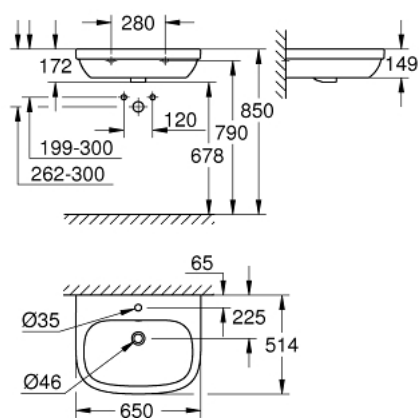

39 323 000 КЕРАМИКА EURO РАКОВИНА ПОДВЕСНАЯ 65

ОПИСАНИЕ ПРОДУКТА

- 1 отверстие под смеситель
- с переливом
- 650 x 514 мм
- санитарная керамика
- опция: износостойкое покрытие PureGuard и анти-бактериальное глазирование (00H)