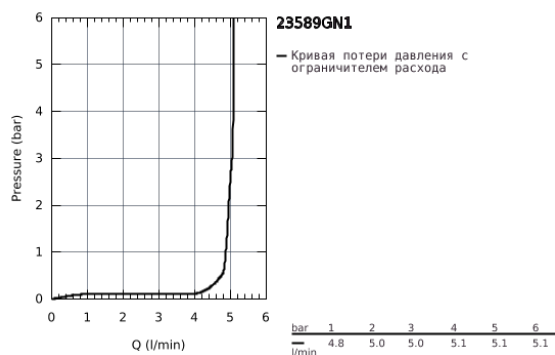

23 589 GN1 ESSENCE СМЕСИТЕЛЬ ОДНОРЫЧАЖНЫЙ ДЛЯ РАКОВИНЫ, DN 15 S-SIZE

ОПИСАНИЕ ПРОДУКТА

- монтаж на одно отверстие
- металлический рычаг
- GROHE SilkMove керамический картридж 28 мм
- с ограничителем температуры
- GROHE StarLight хромированное покрытие поверхности
- GROHE EcoJoy - 5,7 л/мин
- GROHE AquaGuide регулируемый аэратор
- GROHE FastFixation Plus Система монтажа
- рычажный донный клапан 1 1/4"
- гибкая подводка

23 589 GN1 ESSENCE СМЕСИТЕЛЬ ОДНОРЫЧАЖНЫЙ ДЛЯ РАКОВИНЫ, DN 15 S-SIZE