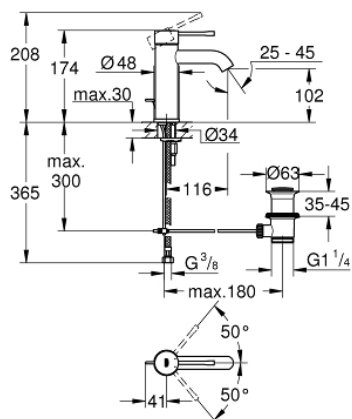

23 589 GN1 ESSENCE СМЕСИТЕЛЬ ОДНОРЫЧАЖНЫЙ ДЛЯ РАКОВИНЫ, DN 15 S-SIZE

ОПИСАНИЕ ПРОДУКТА

- монтаж на одно отверстие
- металлический рычаг
- GROHE SilkMove керамический картридж 28 мм
- с ограничителем температуры
- GROHE StarLight хромированное покрытие поверхности
- GROHE EcoJoy - 5,7 л/мин
- GROHE AquaGuide регулируемый аэратор
- GROHE FastFixation Plus Система монтажа
- рычажный донный клапан 1 1/4"
- гибкая подводка

23 589 GN1 ESSENCE СМЕСИТЕЛЬ ОДНОРЫЧАЖНЫЙ ДЛЯ РАКОВИНЫ, DN 15 S-SIZE