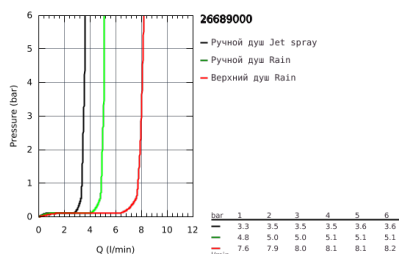

26 689 000 TEMPESTA COSMOPOLITAN SYSTEM 250 CUBE ДУШЕВАЯ СИСТЕМА С ТЕРМОСТАТОМ ДЛЯ НАСТЕННОГО МОНТАЖА

ОПИСАНИЕ ПРОДУКТА (1/2)

- в комплект входят:
- горизонтальный поворотный душевой кронштейн 390 мм
- настенный термостат с аквадиммером
- выбор между:
- верхний душ Tempesta 250 Cube (26 685)
- душевая струя
- Rain
- тыльная часть верхнего душа белая
- с шаровым шарниром
- угол поворота $\pm 10^\circ$
- GROHE EcoJoy ограничитель расхода воды 9,5 л/мин
- ручной душ Tempesta Cosmopolitan 100 (27 571 001)
- 2 вида струи:
- Rain, Jet
- GROHE EcoJoy ограничитель расхода воды 5,7 л/мин.
- регулируется по высоте с помощью скользящего элемента
- душевой шланг, 1.750 мм 1/2" x 1/2" (28 410)
- GROHE EcoJoy Технология совершенного потока при уменьшенном расходе воды
- GROHE TurboStat компактный картридж с восковым термозлементом
- GROHE SafeStop стопор безопасности при 38°C
- GROHE SafeStop Plus опционно ограничитель температуры на 43°C, включен
- GROHE DreamSpray превосходный поток воды
- GROHE StarLight хромированное покрытие поверхности
- SpeedClean система против известковых отложений
- внутренний охлаждающий канал для продолжительного срока службы
- Twistfree против перекручивания шланга
- совместим с проточным водонагревателем только выше 18 кВт/ч, а также с накопительным водонагревателем (см. Техническую информацию)