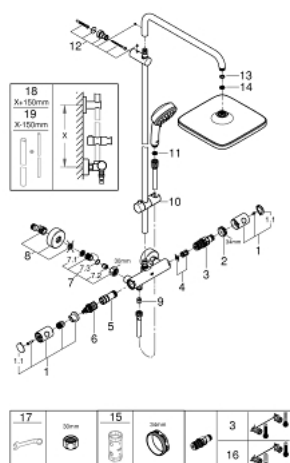

26 689 000 TEMPESTA COSMOPOLITAN SYSTEM 250 CUBE ДУШЕВАЯ СИСТЕМА С ТЕРМОСТАТОМ ДЛЯ НАСТЕННОГО МОНТАЖА

ЗАПАСНЫЕ ЧАСТИ

- 1: Costa-рукоятка металлическая 1/2" (Order-nr. 47984000)
 - 1.1: Заглушка (Order-nr. 6458500M)
 - 2: Крепежное кольцо (Order-nr. 47743000)
 - 3: Компактный термостатический картридж 1/2" (Order-nr. 47439000)
 - 4: Шумоглушитель (Order-nr. 47398000)
 - 5: Водоводная трубка (Order-nr. 47751000)
 - 6: Aquadimmer (Order-nr. 12433000)
 - 7: Обратный клапан (Order-nr. 47189000)
 - 7.1: Грязеулавливающий фильтр (Order-nr. 0726400M)
 - 7.2: Обратный клапан (Order-nr. 08565000)
 - 7.3: O-кольцо Ø17 x Ø2 (Order-nr. 0305500M)
 - 8: S-образный эксцентрик (Order-nr. 12662000)
 - 9: Обратный клапан (Order-nr. 08565000)
 - 10: Скользящий элемент (Order-nr. 12140000)
 - 11: Сетка (Order-nr. 0700200M)
 - 12: Держатель душевой штанги (Order-nr. 48423000)
 - 13: Уплотнение Ø18,5 x Ø12 x 2 (Order-nr. 0138900M)
 - 14: Сетка (Order-nr. 48007000)
 - 15: Ключ (Order-nr. 19332000)*
 - 16: GROHE TurboStat картридж 1/2" (Order-nr. 47175000)*
 - 17: Ключ (Order-nr. 19377000)*
 - 18: Душевая штанга для переоснащения (Order-nr. 48053000)*
 - 19: Душевая штанга для переоснащения (Order-nr. 48054000)*
- * Optional accessories