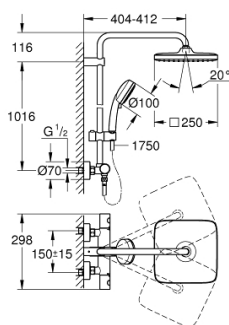

26 689 000 TEMPESTA COSMOPOLITAN SYSTEM 250 CUBE ДУШЕВАЯ СИСТЕМА С ТЕРМОСТАТОМ ДЛЯ НАСТЕННОГО МОНТАЖА

ОПИСАНИЕ ПРОДУКТА (1/2)

- в комплект входят:
- горизонтальный поворотный душевой кронштейн 390 мм
- настенный термостат с аквадиммером
- выбор между:
- верхний душ Tempesta 250 Cube (26 685)
- душевая струя
- Rain
- тыльная часть верхнего душа белая
- с шаровым шарниром
- угол поворота $\pm 10^\circ$
- GROHE EcoJoy ограничитель расхода воды 9,5 л/мин
- ручной душ Tempesta Cosmopolitan 100 (27 571 001)
- 2 вида струи:
- Rain, Jet
- GROHE EcoJoy ограничитель расхода воды 5,7 л/мин.
- регулируется по высоте с помощью скользящего элемента
- душевой шланг, 1.750 мм 1/2" x 1/2" (28 410)
- GROHE EcoJoy Технология совершенного потока при уменьшенном расходе воды
- GROHE TurboStat компактный картридж с восковым термозлементом
- GROHE SafeStop стопор безопасности при 38°C
- GROHE SafeStop Plus опционно ограничитель температуры на 43°C, включен
- GROHE DreamSpray превосходный поток воды
- GROHE StarLight хромированное покрытие поверхности
- SpeedClean система против известковых отложений
- внутренний охлаждающий канал для продолжительного срока службы
- Twistfree против перекручивания шланга
- совместим с проточным водонагревателем только выше 18 кВт/ч, а также с накопительным водонагревателем (см. Техническую информацию)