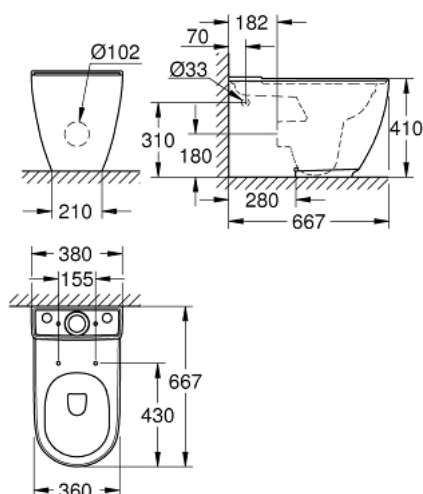

39 572 00H ESSENCE УНИТАЗ НАПОЛЬНЫЙ ДЛЯ КОМБИНАЦИИ С БАЧКОМ НАРУЖНОГО МОНТАЖА

ОПИСАНИЕ ПРОДУКТА

- для комплектации с бачком
- универсальный выпуск
- омыв всей окружности чаши
- безободковый
- объем смыва 3/4.5 л
- с креплением
- бачок заказывается дополнительно
- санитарная керамика
- полностью скрытые невидимые крепления
- Износостойкое покрытие PureGuard и анти-бактериальное глазирование
- для сиденья с крышкой для унитаза 39 576 000 (стандартный) или 39 577 000 (с механизмом плавного закрытия)