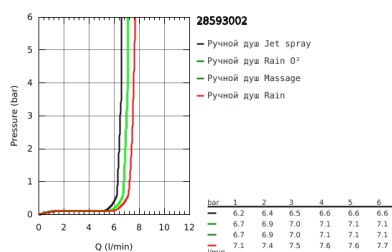

### ОПИСАНИЕ ПРОДУКТА

- в комплект входят:
- ручной душ (28 578)
- душевая штанга, 600 мм (27 523)
- душевой шланг Relaxaflex 1750 мм 1/2" x 1/2" (28 154)
- Полочка GROHE EasyReach (27 596)
- GROHE DreamSpray превосходный поток воды
- GROHE StarLight хромированное покрытие поверхности
- SpeedClean система против известковых отложений
- внутренний охлаждающий канал для продолжительного срока службы
- ShockProof силиконовое кольцо, предотвращающее повреждение поверхности при падении ручного душа
- может использоваться с проточным водонагревателем