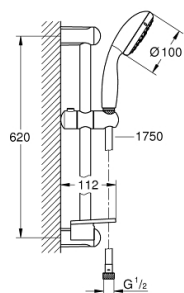

## 28 593 002 ТЕМПЕСТА 100 ДУШЕВОЙ ГАРНИТУР, 4 ВИДА СТРУЙ

### ОПИСАНИЕ ПРОДУКТА

- в комплект входят:
- ручной душ (28 578)
- душевая штанга, 600 мм (27 523)
- душевой шланг Relaxaflex 1750 мм 1/2" x 1/2" (28 154)
- Полочка GROHE EasyReach (27 596)
- GROHE DreamSpray превосходный поток воды
- GROHE StarLight хромированное покрытие поверхности
- SpeedClean система против известковых отложений
- внутренний охлаждающий канал для продолжительного срока службы
- ShockProof силиконовое кольцо, предотвращающее повреждение поверхности при падении ручного душа
- может использоваться с проточным водонагревателем

### ЗАПАСНЫЕ ЧАСТИ

1: Сетка (Order-nr. 0700200M)

2: Скользящий элемент (Order-nr. 48099000)