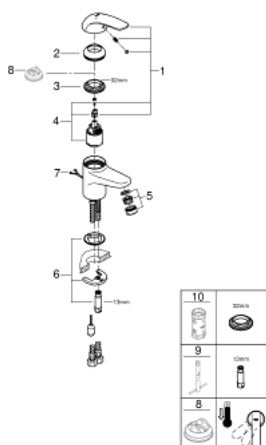

23 265 000 SWIFT СМЕСИТЕЛЬ ОДНОРЫЧАЖНЫЙ ДЛЯ РАКОВИНЫ, DN 15 S-SIZE

ОПИСАНИЕ ПРОДУКТА

- монтаж на одно отверстие
- металлический рычаг
- GROHE SilkMove керамический картридж 35 мм
- GROHE StarLight хромированное покрытие поверхности
- аэратор
- цепочка
- гибкая подводка
- система быстрого монтажа
- класс шума I по DIN 4109

23 265 000 SWIFT СМЕСИТЕЛЬ ОДНОРЫЧАЖНЫЙ ДЛЯ РАКОВИНЫ, DN 15 S-SIZE

ЗАПАСНЫЕ ЧАСТИ

- 1: Рычаг (Order-nr. 46644000)
- 2: Колпак (Order-nr. 46436000)
- 3: Винтовая стяжка (Order-nr. 46460000)
- 4: Картридж (Order-nr. 46374000)
- 5: Аэратор (Order-nr. 13929000)
- 6: Обратное резьбовое соединение (Order-nr. 46671000)
- 7: Цепочка (Order-nr. 06815000)
- 8: Ограничитель температуры (Order-nr. 46375000)*
- 9: Монтажный ключ (Order-nr. 19017000)*
- 10: Ключ (Order-nr. 19332000)*