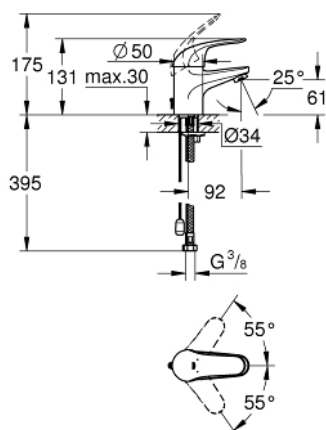

23 265 000 SWIFT СМЕСИТЕЛЬ ОДНОРЫЧАЖНЫЙ ДЛЯ РАКОВИНЫ, DN 15 S-SIZE

ОПИСАНИЕ ПРОДУКТА

- монтаж на одно отверстие
- металлический рычаг
- GROHE SilkMove керамический картридж 35 мм
- GROHE StarLight хромированное покрытие поверхности
- аэратор
- цепочка
- гибкая подводка
- система быстрого монтажа
- класс шума I по DIN 4109

23 265 000 SWIFT СМЕСИТЕЛЬ ОДНОРЫЧАЖНЫЙ ДЛЯ РАКОВИНЫ, DN 15 S-SIZE

ЗАПАСНЫЕ ЧАСТИ

- 1: Рычаг (Order-nr. 46644000)
- 2: Колпак (Order-nr. 46436000)
- 3: Винтовая стяжка (Order-nr. 46460000)
- 4: Картридж (Order-nr. 46374000)
- 5: Аэратор (Order-nr. 13929000)
- 6: Обратное резьбовое соединение (Order-nr. 46671000)
- 7: Цепочка (Order-nr. 06815000)
- 8: Ограничитель температуры (Order-nr. 46375000)*
- 9: Монтажный ключ (Order-nr. 19017000)*
- 10: Ключ (Order-nr. 19332000)*