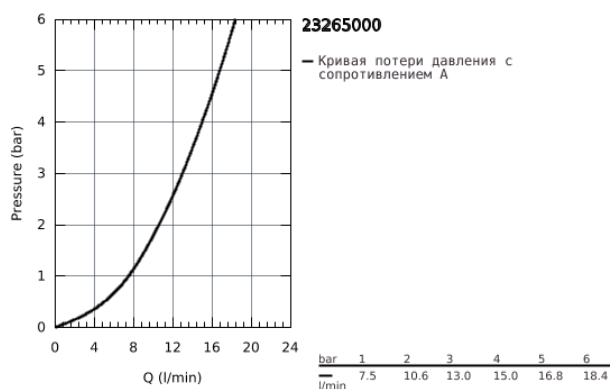

23 265 000 SWIFT СМЕСИТЕЛЬ ОДНОРЫЧАЖНЫЙ ДЛЯ РАКОВИНЫ, DN 15 S-SIZE

ОПИСАНИЕ ПРОДУКТА

- монтаж на одно отверстие
- металлический рычаг
- GROHE SilkMove керамический картридж 35 мм
- GROHE StarLight хромированное покрытие поверхности
- аэратор
- цепочка
- гибкая подводка
- система быстрого монтажа
- класс шума I по DIN 4109

23 265 000 SWIFT СМЕСИТЕЛЬ ОДНОРЫЧАЖНЫЙ ДЛЯ РАКОВИНЫ, DN 15 S-SIZE

ЗАПАСНЫЕ ЧАСТИ

- 1: Рычаг (Order-nr. 46644000)
- 2: Колпак (Order-nr. 46436000)
- 3: Винтовая стяжка (Order-nr. 46460000)
- 4: Картридж (Order-nr. 46374000)
- 5: Аэратор (Order-nr. 13929000)
- 6: Обратное резьбовое соединение (Order-nr. 46671000)
- 7: Цепочка (Order-nr. 06815000)
- 8: Ограничитель температуры (Order-nr. 46375000)*
- 9: Монтажный ключ (Order-nr. 19017000)*
- 10: Ключ (Order-nr. 19332000)*