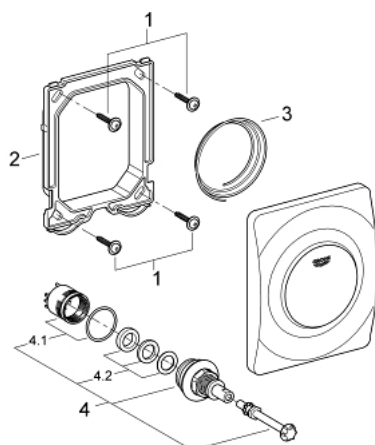

### ОПИСАНИЕ ПРОДУКТА

- механическая панель смыва для писсуара
- комплект верхней монтажной части
- для Rapido U или Rapido UMB
- 116 x 144 мм
- механический функциональный элемент
- минимальное давление 0,5 бар
- максимальное давление 6 бар
- 1.0 - 6.0 настройка
- Арматурная группа II
- GROHE StarLight хромированное покрытие поверхности

### ЗАПАСНЫЕ ЧАСТИ

- 1: Винт (Order-nr. 6636200M)
- 2: Крепежная рама (Order-nr. 66845000)
- 3: Пружина (Order-nr. 4309700M)
- 4: Картридж (Order-nr. 42354000)
- 4.1: Комплект уплотнений (Order-nr. 4271500M)
- 4.2: Кольца-прокладки (Order-nr. 4282000M)