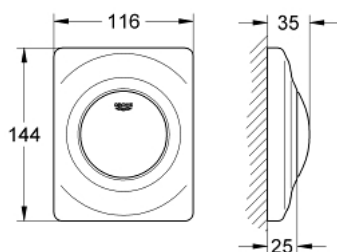

### ОПИСАНИЕ ПРОДУКТА

- механическая панель смыва для писсуара
- комплект верхней монтажной части
- для Rapido U или Rapido UMB
- 116 x 144 мм
- механический функциональный элемент
- минимальное давление 0,5 бар
- максимальное давление 6 бар
- 1.0 - 6.0 настройка
- Арматурная группа II
- GROHE StarLight хромированное покрытие поверхности