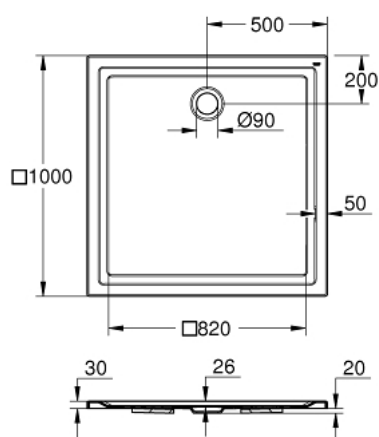

39 300 000 АКРИЛОВЫЕ ДУШЕВЫЕ ПОДДОНЫ 1000 X 1000

ОПИСАНИЕ ПРОДУКТА

- размеры: 1000 x 1000 мм
- глубина: 30 мм
- материал: акрил
- диаметр отверстия слива: 90 мм
- рекомендуются гарнитуры для слива GROHE: 49 533 000 (вертикальный) и 49 534 000 (горизонтальный), приобретаются отдельно
- Монтажный материал приобретается отдельно