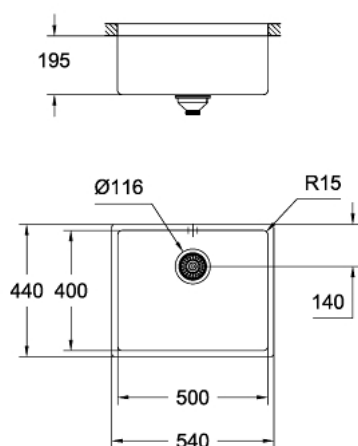

31 574 AL0 K700 ПОД СТОЛЕШНИЦУ МОЙКА ИЗ НЕРЖАВЕЮЩЕЙ СТАЛИ

ОПИСАНИЕ ПРОДУКТА

- модель: K700U 60-S 54,4/44,4 1,0
- типы монтажа: встраиваемый сверху (накладной), в один уровень со столешницей или под столешницу
- материал: нержавеющая сталь AISI 304 (V2A)
- GROHE StarLight хромированное покрытие поверхности
- покрытие: сатиновое
- GROHE Whisper
- минимальный размер шкафа: 600 мм
- размер: 540 x 440 мм
- 1 чаша: 500 x 400 x 195 мм
- GROHE FastFixation быстрая монтажная система
- требуемый размер отверстия в столешнице для установки мойки: 500 x 400 мм
- корзинчатый вентиль: корзинка Ø 3.5"/90 мм
- аксессуары вкл.: сливной гарнитур, корзинка, монтажный набор
- количество крепежных элементов в комплекте (скрытый монтаж): 6
- количество крепежных элементов в комплекте (монтаж под столешницу): 6