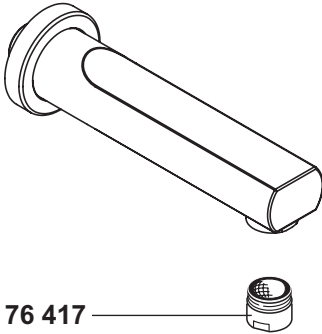

13500

A_1350005

13500	Wanneneinlauf DN 20	wall spout DN 20	baduitloop 3/4"
	76 417 Cascade-Strahlregler M 28 x 1/B	Cascade-flow straightener M 28 x 1/B	Cascade straalbreker M 28 x 1/B