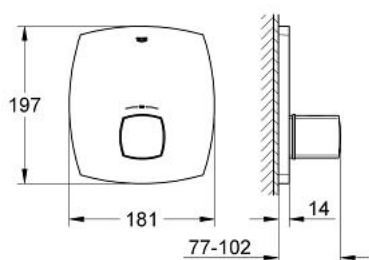

### ОПИСАНИЕ ПРОДУКТА

- комплект верхней монтажной части для
- GROHE Rapido T 35 500 000
- без встраиваемого механизма
- GROHE StarLight хромированное покрытие поверхности
- GROHE SafeStop стопор безопасности при 38°C
- GROHE SafeStop Plus опционно ограничитель температуры на 43°C, включен
- с настенными розетками GROHE FastFixation (скрытые эксцентрики, уплотнение, скрытый монтаж)
- металлические рукоятки