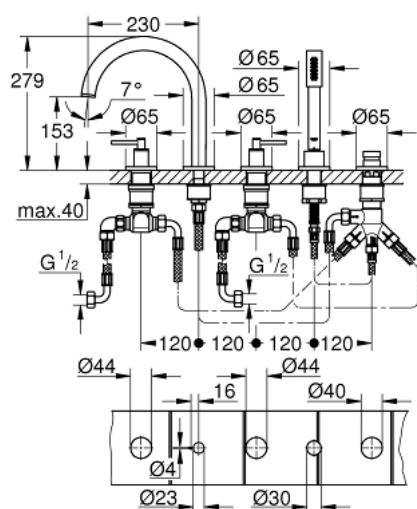

19 922 003 ATRIO КОМПЛЕКТ ДЛЯ ВАННЫ НА 5 ОТВЕРСТИЙ

ОПИСАНИЕ ПРОДУКТА

- керамические вентили 1/2", 90°
- GROHE StarLight хромированное покрытие поверхности
- в комплект входят:
- фиксатор для излива (смонтированный)
- с длинными ручкоятками
- излив для ванны с аэратором и переключателем ванна/душ
- Sena ручной душ 6.6 л/мин
- душевой шланг 2000 мм
- гибкая подводка
- подключение для душевого шланга
- с защитой от обратного потока
- может быть использован с 29 037 002
- включены 2 набора с накладными насадками. Один с надписями "Н" и "С", другой - без надписей

19 922 003 ATRIO КОМПЛЕКТ ДЛЯ ВАННЫ НА 5 ОТВЕРСТИЙ

19 922 003 ATRIO КОМПЛЕКТ ДЛЯ ВАННЫ НА 5 ОТВЕРСТИЙ

ЗАПАСНЫЕ ЧАСТИ

- 1: Lever handle bath (Order-nr. 18034003)
- 2: Керамический вентиль 3/4" (Order-nr. 45888000)
- 3: седло клапана 3/4 (Order-nr. 45345000)
- 4: Стержневое резьбовое соединение (Order-nr. 45444000)
- 5: Шланг подключения (Order-nr. 48019000)
- 6: Керамический вентиль 3/4" (Order-nr. 45887000)
- 7: Аэратор (Order-nr. 13926000)
- 8: Шланг подключения (Order-nr. 48018000)
- 9: Сетка (Order-nr. 0700200M)
- 10: Конусная гайка (Order-nr. 08864000)
- 11: Возвратная пружина (Order-nr. 00869000)
- 12: Душевой шланг металлический, (Order-nr. 28146000)
- 13: Кнопка переключателя (Order-nr. 48411000)
- 14: Переключатель (Order-nr. 45443000)
- 14.1: О-кольцо Ø6 x Ø2 (Order-nr. 0128300M)
- 14.2: О-кольцо (Order-nr. 0120500M)
- 15: Обратный клапан (Order-nr. 08565000)
- 16: Шланг подключения (Order-nr. 07300000)
- 17: Ключ (Order-nr. 19332000)*