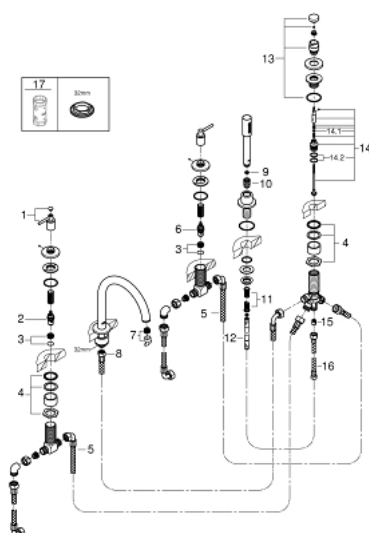

19 922 003 ATRIO КОМПЛЕКТ ДЛЯ ВАННЫ НА 5 ОТВЕРСТИЙ

ОПИСАНИЕ ПРОДУКТА

- керамические вентили 1/2", 90°
- GROHE StarLight хромированное покрытие поверхности
- в комплект входят:
- фиксатор для излива (смонтированный)
- с длинными ручкоятками
- излив для ванны с аэратором и переключателем ванна/душ
- Sena ручной душ 6.6 л/мин
- душевой шланг 2000 мм
- гибкая подводка
- подключение для душевого шланга
- с защитой от обратного потока
- может быть использован с 29 037 002
- включены 2 набора с накладными насадками. Один с надписями "Н" и "С", другой - без надписей

19 922 003 ATRIO КОМПЛЕКТ ДЛЯ ВАННЫ НА 5 ОТВЕРСТИЙ

19 922 003 ATRIO КОМПЛЕКТ ДЛЯ ВАННЫ НА 5 ОТВЕРСТИЙ

ЗАПАСНЫЕ ЧАСТИ

- 1: Lever handle bath (Order-nr. 18034003)
- 2: Керамический вентиль 3/4" (Order-nr. 45888000)
- 3: седло клапана 3/4 (Order-nr. 45345000)
- 4: Стержневое резьбовое соединение (Order-nr. 45444000)
- 5: Шланг подключения (Order-nr. 48019000)
- 6: Керамический вентиль 3/4" (Order-nr. 45887000)
- 7: Аэратор (Order-nr. 13926000)
- 8: Шланг подключения (Order-nr. 48018000)
- 9: Сетка (Order-nr. 0700200M)
- 10: Конусная гайка (Order-nr. 08864000)
- 11: Возвратная пружина (Order-nr. 00869000)
- 12: Душевой шланг металлический, (Order-nr. 28146000)
- 13: Кнопка переключателя (Order-nr. 48411000)
- 14: Переключатель (Order-nr. 45443000)
- 14.1: О-кольцо Ø6 x Ø2 (Order-nr. 0128300M)
- 14.2: О-кольцо (Order-nr. 0120500M)
- 15: Обратный клапан (Order-nr. 08565000)
- 16: Шланг подключения (Order-nr. 07300000)
- 17: Ключ (Order-nr. 19332000)*