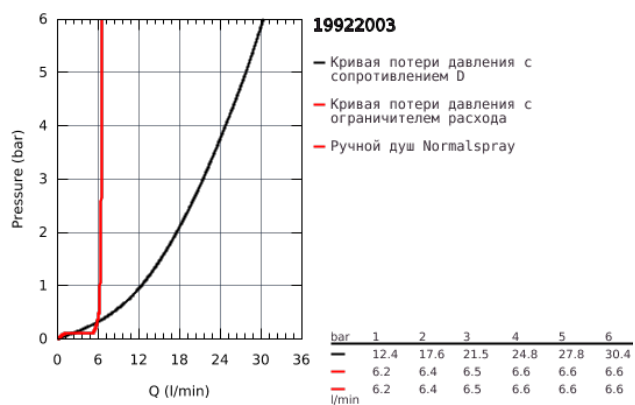

19 922 003 ATRIO КОМПЛЕКТ ДЛЯ ВАННЫ НА 5 ОТВЕРСТИЙ