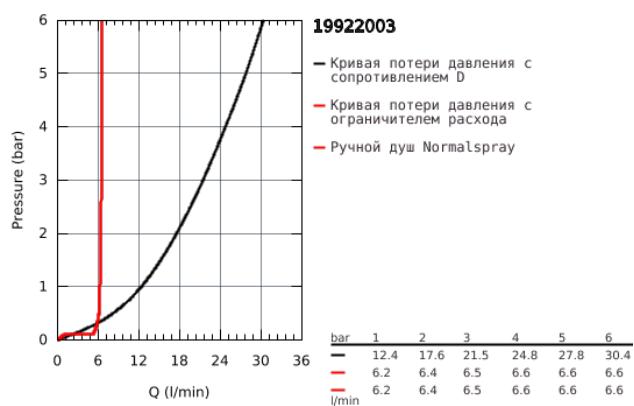

19 922 003 ATRIO КОМПЛЕКТ ДЛЯ ВАННЫ НА 5 ОТВЕРСТИЙ

ОПИСАНИЕ ПРОДУКТА

- керамические вентили 1/2", 90°
- GROHE StarLight хромированное покрытие поверхности
- в комплект входят:
- фиксатор для излива (смонтированный)
- с длинными ручкоятками
- излив для ванны с аэратором и переключателем ванна/душ
- Sena ручной душ 6.6 л/мин
- душевой шланг 2000 мм
- гибкая подводка
- подключение для душевого шланга
- с защитой от обратного потока
- может быть использован с 29 037 002
- включены 2 набора с накладными насадками. Один с надписями "Н" и "С", другой - без надписей