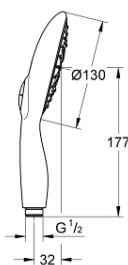

27 673 000 POWER&SOUL 130 РУЧНОЙ ДУШ 4+ РЕЖИМА СТРУИ, СЕРАЯ ДУШЕВАЯ ПОВЕРХНОСТЬ

ОПИСАНИЕ ПРОДУКТА

- GROHE Rain O², Rain, Vokoma Spray, Jet
- GROHE EcoJoy ограничитель расхода воды 9,5 л/мин
- GROHE DreamSpray превосходный поток воды
- GROHE One-click showering Выбор режима струи нажатием кнопки
- GROHE StarLight хромированное покрытие поверхности
- SpeedClean система против известковых отложений
- внутренний охлаждающий канал для продолжительного срока службы
- универсальное крепление, подходящее к любому стандартному шлангу
- может использоваться с проточным водонагревателем
- минимальное давление 1,0 бар

27 673 000 POWER&SOUL 130 РУЧНОЙ ДУШ 4+ РЕЖИМА СТРУИ, СЕРАЯ ДУШЕВАЯ ПОВЕРХНОСТЬ

27 673 000 **POWER&SOUL 130 РУЧНОЙ ДУШ 4+ РЕЖИМА СТРУИ, СЕРАЯ ДУШЕВАЯ ПОВЕРХНОСТЬ**

SPARE PARTS

1: Сетка (Order-nr. 0700200M)