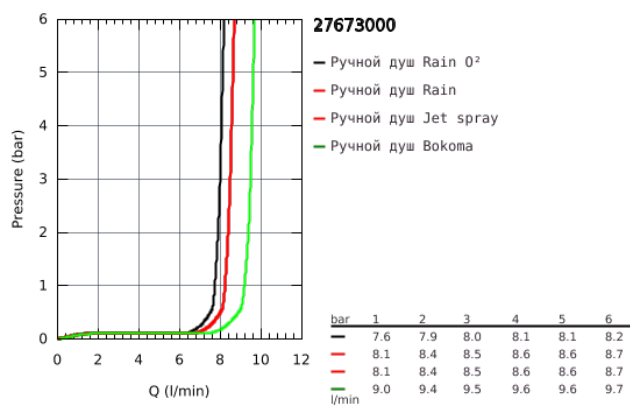

27 673 000 POWER&SOUL 130 РУЧНОЙ ДУШ 4+ РЕЖИМА СТРУИ, СЕРАЯ ДУШЕВАЯ ПОВЕРХНОСТЬ

ОПИСАНИЕ ПРОДУКТА

- GROHE Rain O², Rain, Vokoma Spray, Jet
- GROHE EcoJoy ограничитель расхода воды 9,5 л/мин
- GROHE DreamSpray превосходный поток воды
- GROHE One-click showering Выбор режима струи нажатием кнопки
- GROHE StarLight хромированное покрытие поверхности
- SpeedClean система против известковых отложений
- внутренний охлаждающий канал для продолжительного срока службы
- универсальное крепление, подходящее к любому стандартному шлангу
- может использоваться с проточным водонагревателем
- минимальное давление 1,0 бар

27 673 000 POWER&SOUL 130 РУЧНОЙ ДУШ 4+ РЕЖИМА СТРУИ, СЕРАЯ ДУШЕВАЯ ПОВЕРХНОСТЬ

27 673 000 **POWER&SOUL 130 РУЧНОЙ ДУШ 4+ РЕЖИМА СТРУИ, СЕРАЯ ДУШЕВАЯ ПОВЕРХНОСТЬ**

SPARE PARTS

1: Сетка (Order-nr. 0700200M)