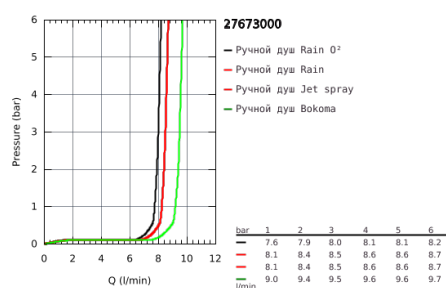

27 673 000 POWER&SOUL 130 РУЧНОЙ ДУШ 4+ РЕЖИМА СТРУИ, СЕРАЯ ДУШЕВАЯ ПОВЕРХНОСТЬ

ОПИСАНИЕ ПРОДУКТА

- GROHE Rain O², Rain, Vokoma Spray, Jet
- GROHE EcoJoy ограничитель расхода воды 9,5 л/мин
- GROHE DreamSpray превосходный поток воды
- GROHE One-click showering Выбор режима струи нажатием кнопки
- GROHE StarLight хромированное покрытие поверхности
- SpeedClean система против известковых отложений
- внутренний охлаждающий канал для продолжительного срока службы
- универсальное крепление, подходящее к любому стандартному шлангу
- может использоваться с проточным водонагревателем
- минимальное давление 1,0 бар

27 673 000 POWER&SOUL 130 РУЧНОЙ ДУШ 4+ РЕЖИМА СТРУИ, СЕРАЯ ДУШЕВАЯ ПОВЕРХНОСТЬ

27 673 000 **POWER&SOUL 130 РУЧНОЙ ДУШ 4+ РЕЖИМА СТРУИ, СЕРАЯ ДУШЕВАЯ ПОВЕРХНОСТЬ**

SPARE PARTS

1: Сетка (Order-nr. 0700200M)