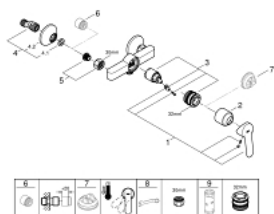

### ОПИСАНИЕ ПРОДУКТА

- настенный монтаж
- металлический рычаг
- GROHE Longlife керамический картридж 35 мм
- GROHE StarLight хромированное покрытие поверхности
- отвод для душа снизу 1/2"
- скрытые S-образные эксцентрики
- отражатель из металла

### ЗАПАСНЫЕ ЧАСТИ

- 1: Рычаг (Order-nr. 46962000)
- 2: Колпак (Order-nr. 46899000)
- 3: Картридж (Order-nr. 46374000)
- 4: S-образный эксцентрик (Order-nr. 12075000)
- 4.1: Уплотнение (Order-nr. 0138600M)
- 4.2: Розетка (Order-nr. 0221000M)
- 5: Резьбовое соединение подключения 1/2" (Order-nr. 45044000)
- 6: Удлинение 3/4", 20 мм (Order-nr. 0713000M)\*
- 7: Ограничитель температуры (Order-nr. 46375000)\*
- 8: Ключ (Order-nr. 19377000)\*
- 9: Ключ (Order-nr. 19332000)\*