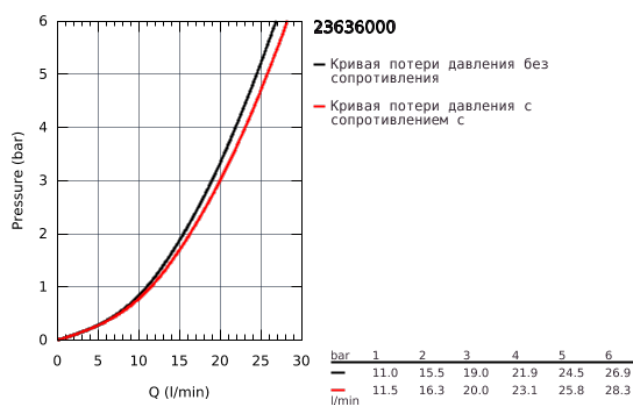

ОПИСАНИЕ ПРОДУКТА

- настенный монтаж
- металлический рычаг
- GROHE Longlife керамический картридж 35 мм
- GROHE StarLight хромированное покрытие поверхности
- отвод для душа снизу 1/2"
- скрытые S-образные эксцентрики
- отражатель из металла