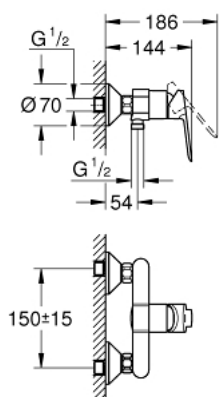

## 23 636 000 BAUEDGE СМЕСИТЕЛЬ ОДНОРЫЧАЖНЫЙ ДЛЯ ДУША, DN 15

### ОПИСАНИЕ ПРОДУКТА

- настенный монтаж
- металлический рычаг
- GROHE Longlife керамический картридж 35 мм
- GROHE StarLight хромированное покрытие поверхности
- отвод для душа снизу 1/2"
- скрытые S-образные эксцентрики
- отражатель из металла

### ЗАПАСНЫЕ ЧАСТИ

- 1: Рычаг (Order-nr. 46962000)
- 2: Колпак (Order-nr. 46899000)
- 3: Картридж (Order-nr. 46374000)
- 4: S-образный эксцентрик (Order-nr. 12075000)
- 4.1: Уплотнение (Order-nr. 0138600M)
- 4.2: Розетка (Order-nr. 0221000M)
- 5: Резьбовое соединение подключения 1/2" (Order-nr. 45044000)
- 6: Удлинение 3/4", 20 мм (Order-nr. 0713000M)\*
- 7: Ограничитель температуры (Order-nr. 46375000)\*
- 8: Ключ (Order-nr. 19377000)\*
- 9: Ключ (Order-nr. 19332000)\*