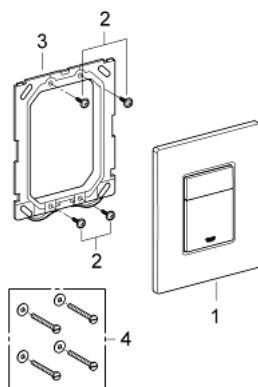

## 38 732 P00 SKATE COSMOPOLITAN НАКЛАДНАЯ ПАНЕЛЬ

### ОПИСАНИЕ ПРОДУКТА

- 2 объема смыва или прерывание смыва старт/стоп
- для пневматического смывного клапана
- для вертикального и горизонтального монтажа
- 156 x 197 мм
- из ABS
- GROHE StarLight хромированное покрытие поверхности
- GROHE EcoJoy Технология совершенного потока при уменьшенном расходе воды
- для Rapid SL и Uniset со смывным бачком GD 2
- для установки на Rapid SLX необходимо заказать ревизионный короб 66 791 000 (приобретается отдельно)

### ЗАПАСНЫЕ ЧАСТИ

1: Накладная панель с кнопкой (Order-nr. 42371P00)

2: Винт (Order-nr. 6636200M)

3: Крепежная рама (Order-nr. 43207000)

4: Крепежный набор (Order-nr. 4308500M)\*

\* Optional accessories