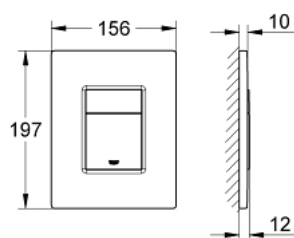

## 38 732 P00 SKATE COSMOPOLITAN НАКЛАДНАЯ ПАНЕЛЬ

### ОПИСАНИЕ ПРОДУКТА

- 2 объема смыва или прерывание смыва старт/стоп
- для пневматического смывного клапана
- для вертикального и горизонтального монтажа
- 156 x 197 мм
- из ABS
- GROHE StarLight хромированное покрытие поверхности
- GROHE EcoJoy Технология совершенного потока при уменьшенном расходе воды
- для Rapid SL и Uniset со смывным бачком GD 2
- для установки на Rapid SLX необходимо заказать ревизионный короб 66 791 000 (приобретается отдельно)