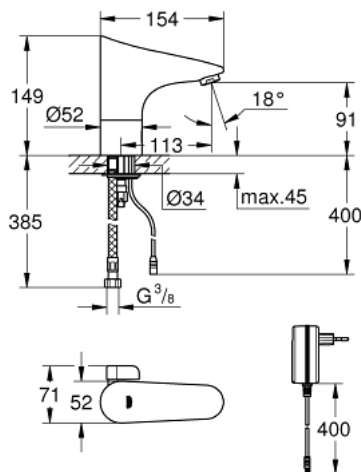

36 015 001 EUROPLUS E ИНФРАКРАСНАЯ ЭЛЕКТРОНИКА ДЛЯ РАКОВИНЫ, DN 15, СО СМЕШИВАНИЕМ И С РЕГУЛИРУЕМЫМ ОГРАНИЧИТЕЛЕМ ТЕМПЕРАТУРЫ

ОПИСАНИЕ ПРОДУКТА

- с инфракрасным датчиком для двусторонней связи для мониторинга, настройки и сервисного обслуживания
- с преобразователем переменного тока 100-230 В, 50-60 Гц в постоянный 6 В
- GROHE EcoJoy - 5,7 л/мин
- гибкая подводка
- обратный клапан
- грязеулавливающие фильтры
- магнитный клапан
- система быстрого монтажа
- 7 предустановленных режимов:
 - - автоматический смыв
 - - термическая дезинфекция
 - - моющий режим
- дополнительные функции и точные настройки с помощью пульта дистанционного управления 36 407
- Одобрено в CE
- класс шума I по DIN 4109
- тип защиты смесителя IP 59K

36 015 001 EUROPLUS E ИНФРАКРАСНАЯ ЭЛЕКТРОНИКА ДЛЯ РАКОВИНЫ, DN 15, СО СМЕШИВАНИЕМ И С РЕГУЛИРУЕМЫМ ОГРАНИЧИТЕЛЕМ ТЕМПЕРАТУРЫ

ЗАПАСНЫЕ ЧАСТИ

- 1: Винты (Order-nr. 4283100M)
- 2: Аэратор (Order-nr. 48159000)
- 3: Магнитный вентиль (Order-nr. 42229000)
- 3.1: Грязеулавливающий фильтр (Order-nr. 42798000)
- 4: O-кольцо (Order-nr. 4283600M)
- 5: Устройство смешивания с рычагом (Order-nr. 42839000)
- 5.1: Рычаг (Order-nr. 42838000)
- 5.2: O-кольцо (Order-nr. 4284000M)
- 6: Сетевой адаптер (Order-nr. 42388000)
- 7: Крепежный набор (Order-nr. 42841000)
- 8: Обратный клапан (Order-nr. 4240400M)
- 9: Фильтр (Order-nr. 4241300M)
- 10: Монтажный ключ (Order-nr. 19017000)*
- 11: Импульсный источник питания (Order-nr. 36338000)*
- 12: Аэратор (Order-nr. 36133000)*
- 13: Вставка-цоколь (Order-nr. 36210000)*
- 14: Скрытое устройство смешивания (Order-nr. 36209000)*
- 15: Удлинитель кабеля, 3 м (Order-nr. 36340000)*
- 16: Удлинитель кабеля, 10 м (Order-nr. 36341000)*
- 17: Пульт дистанционного управления (Order-nr. 36407001)*
- 18: Стикер с пиктограммой (Order-nr. 4217700M)*