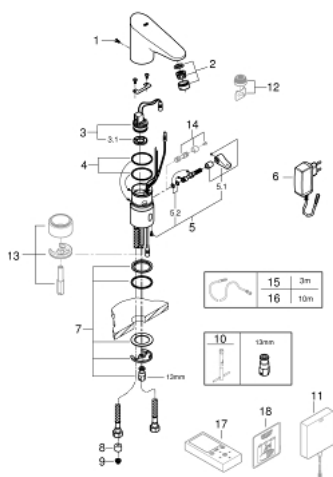

36 015 001 EUROPLUS E ИНФРАКРАСНАЯ ЭЛЕКТРОНИКА ДЛЯ РАКОВИНЫ, DN 15, СО СМЕШИВАНИЕМ И С РЕГУЛИРУЕМЫМ ОГРАНИЧИТЕЛЕМ ТЕМПЕРАТУРЫ

ОПИСАНИЕ ПРОДУКТА

- с инфракрасным датчиком для двусторонней связи для мониторинга, настройки и сервисного обслуживания
- с преобразователем переменного тока 100-230 В, 50-60 Гц в постоянный 6 В
- GROHE EcoJoy - 5,7 л/мин
- гибкая подводка
- обратный клапан
- грязеулавливающие фильтры
- магнитный клапан
- система быстрого монтажа
- 7 предустановленных режимов:
 - - автоматический смыв
 - - термическая дезинфекция
 - - моющий режим
- дополнительные функции и точные настройки с помощью пульта дистанционного управления 36 407
- Одобрено в CE
- класс шума I по DIN 4109
- тип защиты смесителя IP 59K

36 015 001 EUROPLUS E ИНФРАКРАСНАЯ ЭЛЕКТРОНИКА ДЛЯ РАКОВИНЫ, DN 15, СО СМЕШИВАНИЕМ И С РЕГУЛИРУЕМЫМ ОГРАНИЧИТЕЛЕМ ТЕМПЕРАТУРЫ

ЗАПАСНЫЕ ЧАСТИ

- 1: Винты (Order-nr. 4283100M)
- 2: Аэратор (Order-nr. 48159000)
- 3: Магнитный вентиль (Order-nr. 42229000)
- 3.1: Грязеулавливающий фильтр (Order-nr. 42798000)
- 4: O-кольцо (Order-nr. 4283600M)
- 5: Устройство смешивания с рычагом (Order-nr. 42839000)
- 5.1: Рычаг (Order-nr. 42838000)
- 5.2: O-кольцо (Order-nr. 4284000M)
- 6: Сетевой адаптер (Order-nr. 42388000)
- 7: Крепежный набор (Order-nr. 42841000)
- 8: Обратный клапан (Order-nr. 4240400M)
- 9: Фильтр (Order-nr. 4241300M)
- 10: Монтажный ключ (Order-nr. 19017000)*
- 11: Импульсный источник питания (Order-nr. 36338000)*
- 12: Аэратор (Order-nr. 36133000)*
- 13: Вставка-цоколь (Order-nr. 36210000)*
- 14: Скрытое устройство смешивания (Order-nr. 36209000)*
- 15: Удлинитель кабеля, 3 м (Order-nr. 36340000)*
- 16: Удлинитель кабеля, 10 м (Order-nr. 36341000)*
- 17: Пульт дистанционного управления (Order-nr. 36407001)*
- 18: Стикер с пиктограммой (Order-nr. 4217700M)*