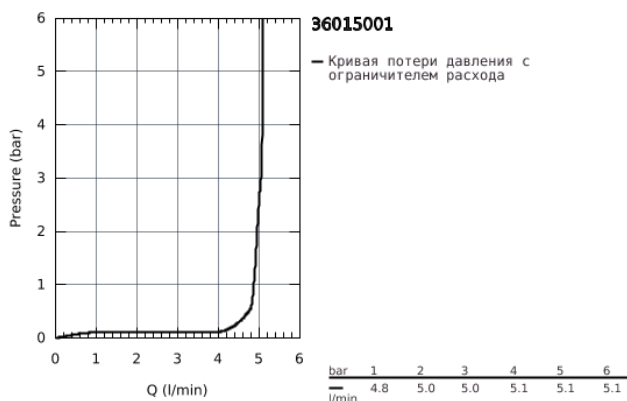

36 015 001 EUROPLUS E ИНФРАКРАСНАЯ ЭЛЕКТРОНИКА ДЛЯ РАКОВИНЫ, DN 15, СО СМЕШИВАНИЕМ И С РЕГУЛИРУЕМЫМ ОГРАНИЧИТЕЛЕМ ТЕМПЕРАТУРЫ

ОПИСАНИЕ ПРОДУКТА

- с инфракрасным датчиком для двусторонней связи для мониторинга, настройки и сервисного обслуживания
- с преобразователем переменного тока 100-230 В, 50-60 Гц в постоянный 6 В
- GROHE EcoJoy - 5,7 л/мин
- гибкая подводка
- обратный клапан
- грязеулавливающие фильтры
- магнитный клапан
- система быстрого монтажа
- 7 предустановленных режимов:
 - - автоматический смыв
 - - термическая дезинфекция
 - - моющий режим
- дополнительные функции и точные настройки с помощью пульта дистанционного управления 36 407
- Одобрено в CE
- класс шума I по DIN 4109
- тип защиты смесителя IP 59K