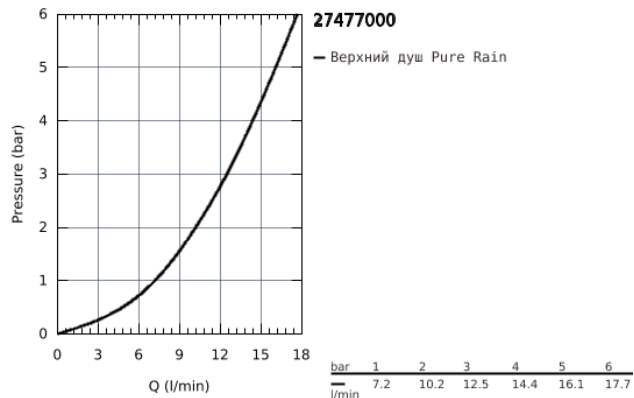

27 477 000 RAINSHOWER COSMOPOLITAN 310 ВЕРХНИЙ ДУШ С ОДНИМ РЕЖИМОМ

ОПИСАНИЕ ПРОДУКТА

- Rain
- Ø 310 мм
- металл
- шаровой шарнир с углом поворота $20^\circ \pm 20^\circ$
- резьбовое соединение 1/2"
- GROHE DreamSpray превосходный поток воды
- GROHE StarLight хромированное покрытие поверхности
- SpeedClean система против известковых отложений
- может использоваться с проточным водонагревателем

27 477 000 **RAINSHOWER COSMOPOLITAN 310 ВЕРХНИЙ ДУШ С ОДНИМ РЕЖИМОМ**

ЗАПАСНЫЕ ЧАСТИ

1: Комплект запчастей (Order-nr. 45933000)