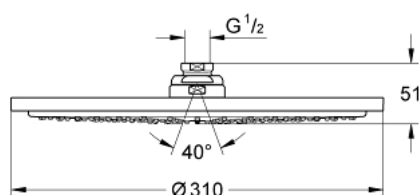

27 477 000 RAINSHOWER COSMOPOLITAN 310 ВЕРХНИЙ ДУШ С ОДНИМ РЕЖИМОМ

ОПИСАНИЕ ПРОДУКТА

- Rain
- Ø 310 мм
- металл
- шаровой шарнир с углом поворота $20^\circ \pm 20^\circ$
- резьбовое соединение 1/2"
- GROHE DreamSpray превосходный поток воды
- GROHE StarLight хромированное покрытие поверхности
- SpeedClean система против известковых отложений
- может использоваться с проточным водонагревателем

27 477 000 **RAINSHOWER COSMOPOLITAN 310 ВЕРХНИЙ ДУШ С ОДНИМ РЕЖИМОМ**

ЗАПАСНЫЕ ЧАСТИ

1: Комплект запчастей (Order-nr. 45933000)