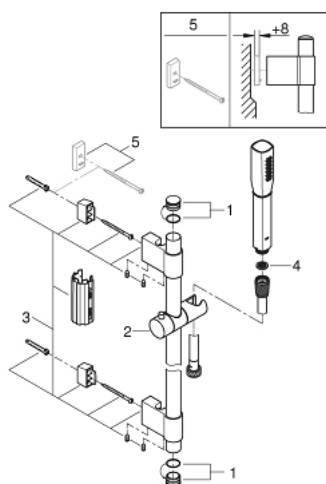

## 26 038 IG0 GRANDERA STICK ДУШЕВОЙ ГАРНИТУР С 1 РЕЖИМОМ СТРУИ

### ОПИСАНИЕ ПРОДУКТА

- в комплект входят:
- Ручной душ Stick (26 037 000)
- душевая штанга, 900 мм (27 785)
- душевой шланг Rotaflex 1750 мм (28 025 000)
- GROHE EcoJoy ограничитель расхода воды 7,6 л/мин
- GROHE DreamSpray превосходный поток воды
- внутренний охлаждающий канал для продолжительного срока службы
- GROHE CoolTouch Полностью исключается вероятность ожога о внешнюю поверхность смесителя
- GROHE FastFixation Plus (регулируемое расстояние между настенными креплениями штанги позволяет использовать для монтажа уже имеющиеся отверстия в стене)
- GROHE StarLight хромированное покрытие поверхности
- SpeedClean система против известковых отложений
- может использоваться с проточным водонагревателем

### ЗАПАСНЫЕ ЧАСТИ

- 1: Заглушка (Order-nr. 45922000)
  - 2: Скользящий элемент (Order-nr. 48177000)
  - 3: Держатель душевой штанги (Order-nr. 48333000)
  - 4: Сетка (Order-nr. 0700200M)
  - 5: Шайба выравнивания (Order-nr. 45914XE0)\*
- \* Optional accessories