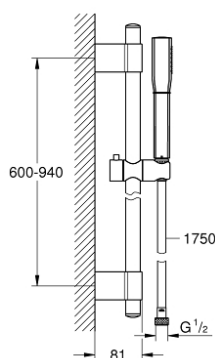

## 26 038 IG0 GRANDERA STICK ДУШЕВОЙ ГАРНИТУР С 1 РЕЖИМОМ СТРУИ

### ОПИСАНИЕ ПРОДУКТА

- в комплект входят:
- Ручной душ Stick (26 037 000)
- душевая штанга, 900 мм (27 785)
- душевой шланг Rotaflex 1750 мм (28 025 000)
- GROHE EcoJoy ограничитель расхода воды 7,6 л/мин
- GROHE DreamSpray превосходный поток воды
- внутренний охлаждающий канал для продолжительного срока службы
- GROHE CoolTouch Полностью исключается вероятность ожога о внешнюю поверхность смесителя
- GROHE FastFixation Plus (регулируемое расстояние между настенными креплениями штанги позволяет использовать для монтажа уже имеющиеся отверстия в стене)
- GROHE StarLight хромированное покрытие поверхности
- SpeedClean система против известковых отложений
- может использоваться с проточным водонагревателем

### ЗАПАСНЫЕ ЧАСТИ

- 1: Заглушка (Order-nr. 45922000)
  - 2: Скользящий элемент (Order-nr. 48177000)
  - 3: Держатель душевой штанги (Order-nr. 48333000)
  - 4: Сетка (Order-nr. 0700200M)
  - 5: Шайба выравнивания (Order-nr. 45914XE0)\*
- \* Optional accessories