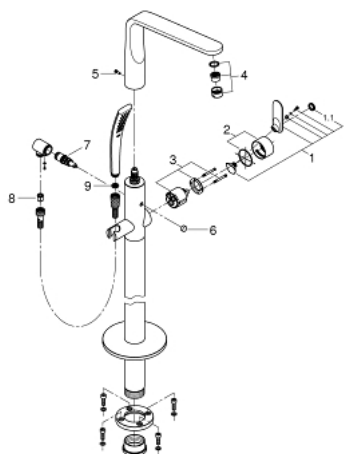

32 222 001 VERIS СМЕСИТЕЛЬ ОДНОРЫЧАЖНЫЙ ДЛЯ ВАННЫ, DN 15, НАПОЛЬНЫЙ МОНТАЖ

SPARE PARTS

- 1: Рычаг (Order-nr. 46667000)
- 1.1: Заглушка (Order-nr. 46672000)
- 2: Колпак (Order-nr. 46669000)
- 3: Картридж (Order-nr. 46048000)
- 4: Регулятор струи M24x1 (Order-nr. 13907000)
- 5: Набор винтов (Order-nr. 46670000)
- 6: Кнопка переключателя (Order-nr. 64989000)
- 7: Переключатель (Order-nr. 65655000)
- 8: Обратный клапан (Order-nr. 08565000)
- 9: Сетка (Order-nr. 0700200M)