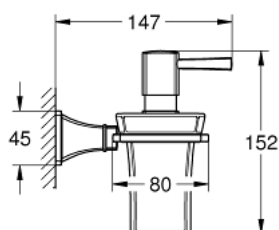

40 627 000 GRANDERA ДЕРЖАТЕЛЬ С КЕРАМИЧЕСКИМ ДОЗАТОРОМ ЖИДКОГО МЫЛА

ОПИСАНИЕ ПРОДУКТА

- материал: керамика/металл
- объем 110 мл
- GROHE StarLight хромированное покрытие поверхности

40 627 000 GRANDERA ДЕРЖАТЕЛЬ С КЕРАМИЧЕСКИМ ДОЗАТОРОМ ЖИДКОГО МЫЛА

ЗАПАСНЫЕ ЧАСТИ

1: Дозатор жидкого мыла (запасной) (Order-нр. 40669000)