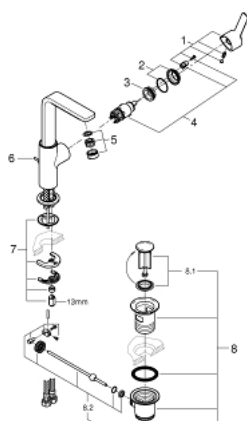

23 296 DC1 LINEARE СМЕСИТЕЛЬ ОДНОРЫЧАЖНЫЙ ДЛЯ РАКОВИНЫ, DN 15 L-SIZE

ОПИСАНИЕ ПРОДУКТА

- монтаж на одно отверстие
- металлический рычаг
- GROHE SilkMove керамический картридж 28 мм
- с ограничителем температуры
- GROHE StarLight хромированное покрытие поверхности
- GROHE EcoJoy SpeedClean аэратор с ограничением расхода воды 5,7 л/мин
- GROHE FastFixation Plus Система монтажа
- поворотный излив с аэратором и стопором
- рычажный донный клапан 1 1/4"
- гибкая подводка
- минимальное давление 1,0 бар

23 296 DC1 LINEARE СМЕСИТЕЛЬ ОДНОРЫЧАЖНЫЙ ДЛЯ РАКОВИНЫ, DN 15 L-SIZE

9	13mm	82	190mm
		10	350mm

ЗАПАСНЫЕ ЧАСТИ

- 1: Рычаг (Order-nr. 46984DC0)
- 2: Колпак (Order-nr. 46581DC0)
- 3: Крепежное кольцо (Order-nr. 07419000)
- 4: Картридж (Order-nr. 46580000)
- 5: Аэратор (Order-nr. 48159DC0)
- 6: Тяга (Order-nr. 46739EN0)
- 7: Обратное резьбовое соединение (Order-nr. 46645000)
- 8: Сливной гарнитур 1 1/4" (Order-nr. 28910DC0)
- 9: Монтажный ключ (Order-nr. 19017000)*
- 10: Эксцентриковая тяга (Order-nr. 07341000)*