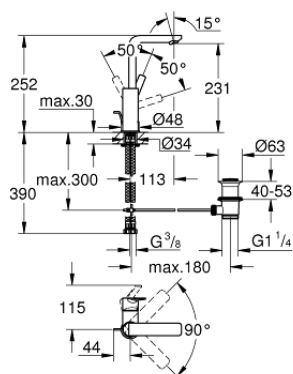

23 296 DC1 LINEARE СМЕСИТЕЛЬ ОДНОРЫЧАЖНЫЙ ДЛЯ РАКОВИНЫ, DN 15 L-SIZE

ОПИСАНИЕ ПРОДУКТА

- монтаж на одно отверстие
- металлический рычаг
- GROHE SilkMove керамический картридж 28 мм
- с ограничителем температуры
- GROHE StarLight хромированное покрытие поверхности
- GROHE EcoJoy SpeedClean аэратор с ограничением расхода воды 5,7 л/мин
- GROHE FastFixation Plus Система монтажа
- поворотный излив с аэратором и стопором
- рычажный донный клапан 1 1/4"
- гибкая подводка
- минимальное давление 1,0 бар

23 296 DC1 LINEARE СМЕСИТЕЛЬ ОДНОРЫЧАЖНЫЙ ДЛЯ РАКОВИНЫ, DN 15 L-SIZE

9	13mm	82	190mm
		10	350mm

ЗАПАСНЫЕ ЧАСТИ

- 1: Рычаг (Order-nr. 46984DC0)
- 2: Колпак (Order-nr. 46581DC0)
- 3: Крепежное кольцо (Order-nr. 07419000)
- 4: Картридж (Order-nr. 46580000)
- 5: Аэратор (Order-nr. 48159DC0)
- 6: Тяга (Order-nr. 46739EN0)
- 7: Обратное резьбовое соединение (Order-nr. 46645000)
- 8: Сливной гарнитур 1 1/4" (Order-nr. 28910DC0)
- 9: Монтажный ключ (Order-nr. 19017000)*
- 10: Эксцентриковая тяга (Order-nr. 07341000)*