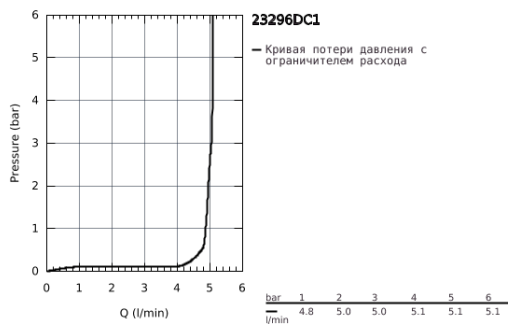

23 296 DC1 LINEARE СМЕСИТЕЛЬ ОДНОРЫЧАЖНЫЙ ДЛЯ РАКОВИНЫ, DN 15 L-SIZE

ОПИСАНИЕ ПРОДУКТА

- монтаж на одно отверстие
- металлический рычаг
- GROHE SilkMove керамический картридж 28 мм
- с ограничителем температуры
- GROHE StarLight хромированное покрытие поверхности
- GROHE EcoJoy SpeedClean аэратор с ограничением расхода воды 5,7 л/мин
- GROHE FastFixation Plus Система монтажа
- поворотный излив с аэратором и стопором
- рычажный донный клапан 1 1/4"
- гибкая подводка
- минимальное давление 1,0 бар

23 296 DC1 LINEARE СМЕСИТЕЛЬ ОДНОРЫЧАЖНЫЙ ДЛЯ РАКОВИНЫ, DN 15 L-SIZE

9	13mm	82	190mm
		10	350mm

ЗАПАСНЫЕ ЧАСТИ

- 1: Рычаг (Order-nr. 46984DC0)
- 2: Колпак (Order-nr. 46581DC0)
- 3: Крепежное кольцо (Order-nr. 07419000)
- 4: Картридж (Order-nr. 46580000)
- 5: Аэратор (Order-nr. 48159DC0)
- 6: Тяга (Order-nr. 46739EN0)
- 7: Обратное резьбовое соединение (Order-nr. 46645000)
- 8: Сливной гарнитур 1 1/4" (Order-nr. 28910DC0)
- 9: Монтажный ключ (Order-nr. 19017000)*
- 10: Эксцентриковая тяга (Order-nr. 07341000)*