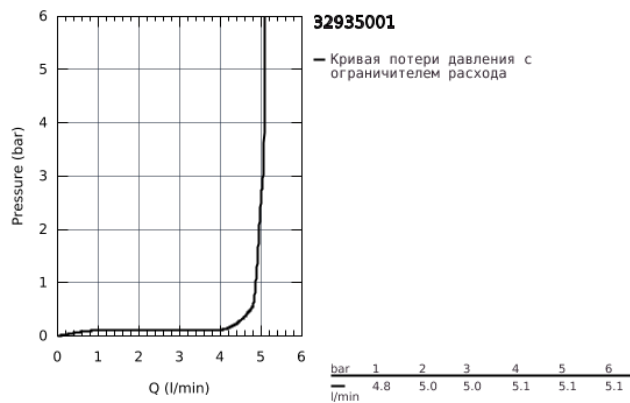

32 935 001 ESSENCE СМЕСИТЕЛЬ ОДНОРЫЧАЖНЫЙ ДЛЯ БИДЕ DN 15 S-SIZE

ОПИСАНИЕ ПРОДУКТА

- монтаж на одно отверстие
- металлический рычаг
- GROHE SilkMove керамический картридж 28 мм
- с ограничителем температуры
- GROHE StarLight хромированное покрытие поверхности
- GROHE FastFixation Plus Система монтажа
- аэратор с шаровым шарниром
- рычажный донный клапан 1 1/4"
- гибкая подводка
- минимальное давление 1,0 бар

32 935 001 ESSENCE СМЕСИТЕЛЬ ОДНОРЫЧАЖНЫЙ ДЛЯ БИДЕ DN 15
S-SIZE

32 935 001 ESSENCE СМЕСИТЕЛЬ ОДНОРЫЧАЖНЫЙ ДЛЯ БИДЕ DN 15 S-SIZE

ЗАПАСНЫЕ ЧАСТИ

- 1: Рычаг (Order-nr. 46917000)
 - 2: Крепежное кольцо (Order-nr. 46715000)
 - 3: Картридж (Order-nr. 46580000)
 - 4: Тяга (Order-nr. 46739000)
 - 5: Аэратор (Order-nr. 13998000)
 - 6: Обратное резьбовое соединение (Order-nr. 46645000)
 - 7: Сливной гарнитур 1 1/4" (Order-nr. 28910000)
 - 7.1: Пробка (Order-nr. 07182000)
 - 7.2: Эксцентриковая тяга (Order-nr. 07052000)
 - 8: Монтажный ключ (Order-nr. 19017000)*
 - 9: Эксцентриковая тяга (Order-nr. 07341000)*
- * Optional accessories