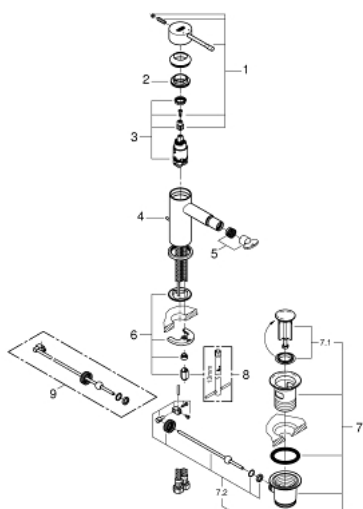

32 935 001 ESSENCE СМЕСИТЕЛЬ ОДНОРЫЧАЖНЫЙ ДЛЯ БИДЕ DN 15 S-SIZE

ОПИСАНИЕ ПРОДУКТА

- монтаж на одно отверстие
- металлический рычаг
- GROHE SilkMove керамический картридж 28 мм
- с ограничителем температуры
- GROHE StarLight хромированное покрытие поверхности
- GROHE FastFixation Plus Система монтажа
- аэратор с шаровым шарниром
- рычажный донный клапан 1 1/4"
- гибкая подводка
- минимальное давление 1,0 бар

32 935 001 ESSENCE СМЕСИТЕЛЬ ОДНОРЫЧАЖНЫЙ ДЛЯ БИДЕ DN 15
S-SIZE

32 935 001 ESSENCE СМЕСИТЕЛЬ ОДНОРЫЧАЖНЫЙ ДЛЯ БИДЕ DN 15 S-SIZE

ЗАПАСНЫЕ ЧАСТИ

- 1: Рычаг (Order-nr. 46917000)
 - 2: Крепежное кольцо (Order-nr. 46715000)
 - 3: Картридж (Order-nr. 46580000)
 - 4: Тяга (Order-nr. 46739000)
 - 5: Аэратор (Order-nr. 13998000)
 - 6: Обратное резьбовое соединение (Order-nr. 46645000)
 - 7: Сливной гарнитур 1 1/4" (Order-nr. 28910000)
 - 7.1: Пробка (Order-nr. 07182000)
 - 7.2: Эксцентриковая тяга (Order-nr. 07052000)
 - 8: Монтажный ключ (Order-nr. 19017000)*
 - 9: Эксцентриковая тяга (Order-nr. 07341000)*
- * Optional accessories