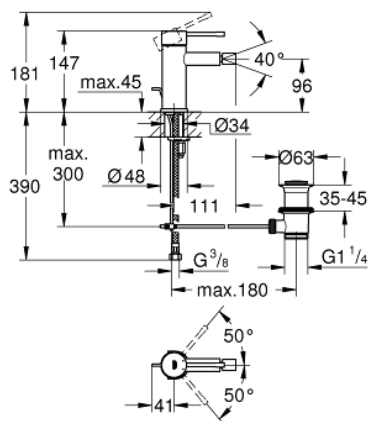

32 935 001 ESSENCE СМЕСИТЕЛЬ ОДНОРЫЧАЖНЫЙ ДЛЯ БИДЕ DN 15 S-SIZE

ОПИСАНИЕ ПРОДУКТА

- монтаж на одно отверстие
- металлический рычаг
- GROHE SilkMove керамический картридж 28 мм
- с ограничителем температуры
- GROHE StarLight хромированное покрытие поверхности
- GROHE FastFixation Plus Система монтажа
- аэратор с шаровым шарниром
- рычажный донный клапан 1 1/4"
- гибкая подводка
- минимальное давление 1,0 бар

32 935 001 ESSENCE СМЕСИТЕЛЬ ОДНОРЫЧАЖНЫЙ ДЛЯ БИДЕ DN 15
S-SIZE

32 935 001 ESSENCE СМЕСИТЕЛЬ ОДНОРЫЧАЖНЫЙ ДЛЯ БИДЕ DN 15 S-SIZE

ЗАПАСНЫЕ ЧАСТИ

- 1: Рычаг (Order-nr. 46917000)
 - 2: Крепежное кольцо (Order-nr. 46715000)
 - 3: Картридж (Order-nr. 46580000)
 - 4: Тяга (Order-nr. 46739000)
 - 5: Аэратор (Order-nr. 13998000)
 - 6: Обратное резьбовое соединение (Order-nr. 46645000)
 - 7: Сливной гарнитур 1 1/4" (Order-nr. 28910000)
 - 7.1: Пробка (Order-nr. 07182000)
 - 7.2: Эксцентриковая тяга (Order-nr. 07052000)
 - 8: Монтажный ключ (Order-nr. 19017000)*
 - 9: Эксцентриковая тяга (Order-nr. 07341000)*
- * Optional accessories