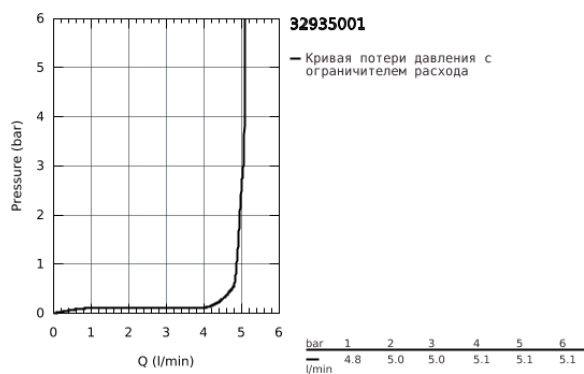

32 935 001 ESSENCE СМЕСИТЕЛЬ ОДНОРЫЧАЖНЫЙ ДЛЯ БИДЕ DN 15 S-SIZE

ОПИСАНИЕ ПРОДУКТА

- монтаж на одно отверстие
- металлический рычаг
- GROHE SilkMove керамический картридж 28 мм
- с ограничителем температуры
- GROHE StarLight хромированное покрытие поверхности
- GROHE FastFixation Plus Система монтажа
- аэратор с шаровым шарниром
- рычажный донный клапан 1 1/4"
- гибкая подводка
- минимальное давление 1,0 бар

32 935 001 ESSENCE СМЕСИТЕЛЬ ОДНОРЫЧАЖНЫЙ ДЛЯ БИДЕ DN 15
S-SIZE

32 935 001 ESSENCE СМЕСИТЕЛЬ ОДНОРЫЧАЖНЫЙ ДЛЯ БИДЕ DN 15 S-SIZE

ЗАПАСНЫЕ ЧАСТИ

- 1: Рычаг (Order-nr. 46917000)
 - 2: Крепежное кольцо (Order-nr. 46715000)
 - 3: Картридж (Order-nr. 46580000)
 - 4: Тяга (Order-nr. 46739000)
 - 5: Аэратор (Order-nr. 13998000)
 - 6: Обратное резьбовое соединение (Order-nr. 46645000)
 - 7: Сливной гарнитур 1 1/4" (Order-nr. 28910000)
 - 7.1: Пробка (Order-nr. 07182000)
 - 7.2: Эксцентриковая тяга (Order-nr. 07052000)
 - 8: Монтажный ключ (Order-nr. 19017000)*
 - 9: Эксцентриковая тяга (Order-nr. 07341000)*
- * Optional accessories