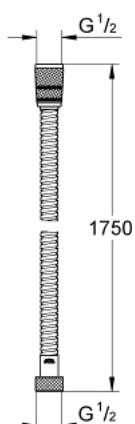

28 025 000 ROTAFLEX METAL LONGLIFE ДУШЕВОЙ ШЛАНГ МЕТАЛЛИЧЕСКИЙ TWISTFREE 1750

ОПИСАНИЕ ПРОДУКТА

- 1750 мм
- металл
- усиленный (Longlife)
- усиленное исполнение
- предел прочности 500 N
- максимальное давление 16 бар
- термостойкость до 75°C
- AntiFold защита от залома
- универсальное соединение G 1/2" x 1/2"
- поворотный конус для функции Twistfree
- конус с силиконовой полосой для предотвращения вращения ручного душа при использовании в качестве бокового душа
- GROHE StarLight хромированное покрытие поверхности
- блистерная упаковка

Pure Freude
an Wasser

28 025 000 **ROTAFLEX METAL LONGLIFE ДУШЕВОЙ ШЛАНГ МЕТАЛЛИЧЕСКИЙ
TWISTFREE 1750**

No exploded view is available for this spare part list.

ЗАПАСНЫЕ ЧАСТИ

1: O-кольцо (Order-nr. 0080500M)