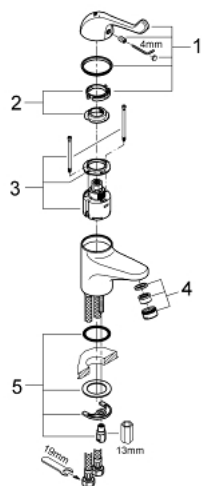

32 789 000 БЕЗОПАСНЫЕ СМЕСИТЕЛИ СМЕСИТЕЛЬ ОДНОРЫЧАЖНЫЙ БЕЗОПАСНЫЙ ДЛЯ РАКОВИНЫ, DN 15

ОПИСАНИЕ ПРОДУКТА

- монтаж на одно отверстие
- гладкий корпус
- GROHE StarLight хромированное покрытие поверхности
- GROHE EcoJoy Технология совершенного потока при уменьшенном расходе воды
- керамический картридж
- регулировка расхода воды
- настраиваемый ограничитель температуры
- устанавливаемый мин. расход 6 л/мин.
- ламинарный преобразователь потока - 9 л/мин
- металлический рычаг
- длина рычага 120 мм
- система быстрого монтажа
- гибкая подводка

32 789 000 БЕЗОПАСНЫЕ СМЕСИТЕЛИ СМЕСИТЕЛЬ ОДНОРЫЧАЖНЫЙ БЕЗОПАСНЫЙ ДЛЯ РАКОВИНЫ, DN 15

ЗАПАСНЫЕ ЧАСТИ

- 1: рычаг 120 мм (Order-nr. 46686000)
- 2: Ограничитель температуры (Order-nr. 46277000)
- 3: Картридж (Order-nr. 46278000)
- 4: Регулятор струи (Order-nr. 13960000)
- 5: Обратное резьбовое соединение (Order-nr. 46249000)