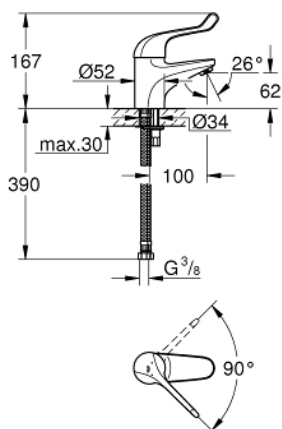

32 789 000 БЕЗОПАСНЫЕ СМЕСИТЕЛИ СМЕСИТЕЛЬ ОДНОРЫЧАЖНЫЙ БЕЗОПАСНЫЙ ДЛЯ РАКОВИНЫ, DN 15

ОПИСАНИЕ ПРОДУКТА

- монтаж на одно отверстие
- гладкий корпус
- GROHE StarLight хромированное покрытие поверхности
- GROHE EcoJoy Технология совершенного потока при уменьшенном расходе воды
- керамический картридж
- регулировка расхода воды
- настраиваемый ограничитель температуры
- устанавливаемый мин. расход 6 л/мин.
- ламинарный преобразователь потока - 9 л/мин
- металлический рычаг
- длина рычага 120 мм
- система быстрого монтажа
- гибкая подводка

32 789 000 БЕЗОПАСНЫЕ СМЕСИТЕЛИ СМЕСИТЕЛЬ ОДНОРЫЧАЖНЫЙ БЕЗОПАСНЫЙ ДЛЯ РАКОВИНЫ, DN 15

ЗАПАСНЫЕ ЧАСТИ

- 1: рычаг 120 мм (Order-nr. 46686000)
- 2: Ограничитель температуры (Order-nr. 46277000)
- 3: Картридж (Order-nr. 46278000)
- 4: Регулятор струи (Order-nr. 13960000)
- 5: Обратное резьбовое соединение (Order-nr. 46249000)