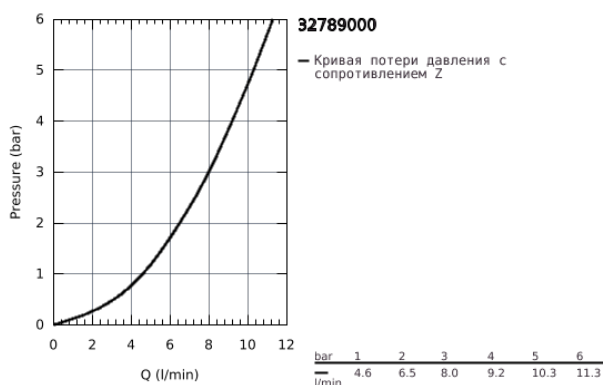

32 789 000 БЕЗОПАСНЫЕ СМЕСИТЕЛИ СМЕСИТЕЛЬ ОДНОРЫЧАЖНЫЙ БЕЗОПАСНЫЙ ДЛЯ РАКОВИНЫ, DN 15

ОПИСАНИЕ ПРОДУКТА

- монтаж на одно отверстие
- гладкий корпус
- GROHE StarLight хромированное покрытие поверхности
- GROHE EcoJoy Технология совершенного потока при уменьшенном расходе воды
- керамический картридж
- регулировка расхода воды
- настраиваемый ограничитель температуры
- устанавливаемый мин. расход 6 л/мин.
- ламинарный преобразователь потока - 9 л/мин
- металлический рычаг
- длина рычага 120 мм
- система быстрого монтажа
- гибкая подводка

32 789 000 БЕЗОПАСНЫЕ СМЕСИТЕЛИ СМЕСИТЕЛЬ ОДНОРЫЧАЖНЫЙ БЕЗОПАСНЫЙ ДЛЯ РАКОВИНЫ, DN 15

ЗАПАСНЫЕ ЧАСТИ

- 1: рычаг 120 мм (Order-nr. 46686000)
- 2: Ограничитель температуры (Order-nr. 46277000)
- 3: Картридж (Order-nr. 46278000)
- 4: Регулятор струи (Order-nr. 13960000)
- 5: Обратное резьбовое соединение (Order-nr. 46249000)