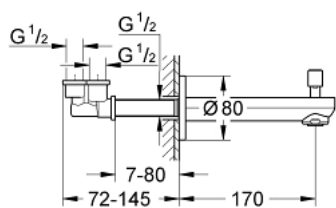

### ОПИСАНИЕ ПРОДУКТА

- настенный монтаж
- GROHE StarLight хромированное покрытие поверхности
- аэратор
- автоматический переключатель: ванна/душ
- внешняя резьба 1/2"
- вынос 170 мм