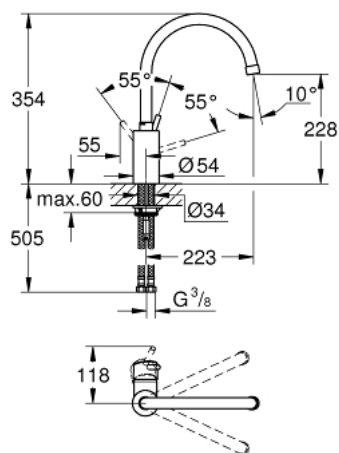

## 32 661 001 **CONCETTO СМЕСИТЕЛЬ ОДНОРЫЧАЖНЫЙ ДЛЯ МОЙКИ, DN 15**

### ОПИСАНИЕ ПРОДУКТА

- с высоким изливом
- монтаж на одно отверстие
- GROHE StarLight хромированное покрытие поверхности
- GROHE SilkMove керамический картридж 35 мм
- регулировка расхода воды
- поворотный трубкообразный излив
- выбор радиуса поворота: 0° / 150° / 360°
- аэратор
- гибкая подводка
- система быстрого монтажа

### SPARE PARTS

- 1: Рычаг (Order-nr. 46754000)
  - 2: Картридж (Order-nr. 46374000)
  - 3: Винтовая стяжка (Order-nr. 46460000)
  - 4: Трубообразный излив (Order-nr. 13240000)
  - 4.1: O-кольцо Ø13,5 x Ø2,75 (Order-nr. 0128500M)
  - 4.2: Страховочное кольцо (Order-nr. 0485300M)
  - 4.3: Аэратор (Order-nr. 13993000)
  - 5: Обратное резьбовое соединение (Order-nr. 46249000)
  - 6: Стабилизирующая плашка (Order-nr. 05334000)
  - 7: Монтажный ключ (Order-nr. 19017000)\*
- \* Optional accessories