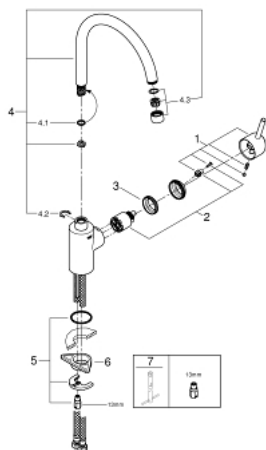

## 32 661 001 **CONCETTO СМЕСИТЕЛЬ ОДНОРЫЧАЖНЫЙ ДЛЯ МОЙКИ, DN 15**

### ОПИСАНИЕ ПРОДУКТА

- с высоким изливом
- монтаж на одно отверстие
- GROHE StarLight хромированное покрытие поверхности
- GROHE SilkMove керамический картридж 35 мм
- регулировка расхода воды
- поворотный трубкообразный излив
- выбор радиуса поворота: 0° / 150° / 360°
- аэратор
- гибкая подводка
- система быстрого монтажа

### SPARE PARTS

- 1: Рычаг (Order-nr. 46754000)
  - 2: Картридж (Order-nr. 46374000)
  - 3: Винтовая стяжка (Order-nr. 46460000)
  - 4: Трубообразный излив (Order-nr. 13240000)
  - 4.1: O-кольцо Ø13,5 x Ø2,75 (Order-nr. 0128500M)
  - 4.2: Страховочное кольцо (Order-nr. 0485300M)
  - 4.3: Аэратор (Order-nr. 13993000)
  - 5: Обратное резьбовое соединение (Order-nr. 46249000)
  - 6: Стабилизирующая плашка (Order-nr. 05334000)
  - 7: Монтажный ключ (Order-nr. 19017000)\*
- \* Optional accessories