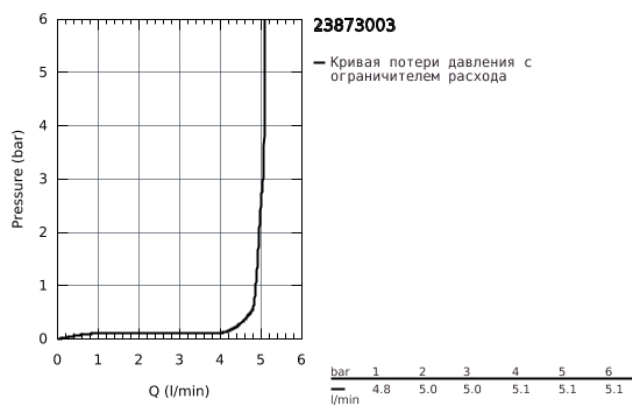

23 873 003 GROHE PLUS СМЕСИТЕЛЬ ОДНОРЫЧАЖНЫЙ ДЛЯ РАКОВИНЫ, DN 15
L-SIZE