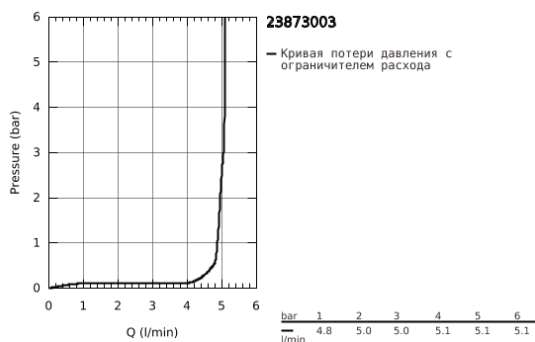

## 23 873 003 GROHE PLUS СМЕСИТЕЛЬ ОДНОРЫЧАЖНЫЙ ДЛЯ РАКОВИНЫ, DN 15 L-SIZE

### ОПИСАНИЕ ПРОДУКТА

- монтаж на одно отверстие
- металлический рычаг
- GROHE SilkMove керамический картридж 28 мм
- с ограничителем температуры
- GROHE StarLight хромированное покрытие поверхности
- GROHE EcoJoy SpeedClean аэратор с ограничением расхода воды 5,7 л/мин
- GROHE AquaGuide регулируемый аэратор
- система быстрого монтажа
- поворотный излив с удобным возвратным механизмом
- диапазон поворота 90°
- с нажимным донным клапаном 1 1/4"
- гибкая подводка