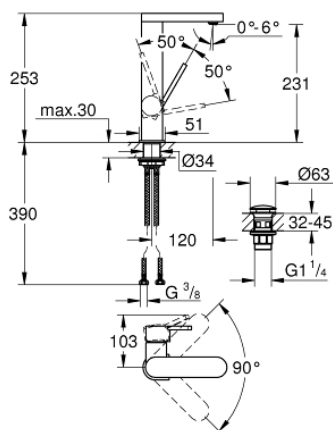

## 23 873 003 GROHE PLUS СМЕСИТЕЛЬ ОДНОРЫЧАЖНЫЙ ДЛЯ РАКОВИНЫ, DN 15 L-SIZE

### ОПИСАНИЕ ПРОДУКТА

- монтаж на одно отверстие
- металлический рычаг
- GROHE SilkMove керамический картридж 28 мм
- с ограничителем температуры
- GROHE StarLight хромированное покрытие поверхности
- GROHE EcoJoy SpeedClean аэратор с ограничением расхода воды 5,7 л/мин
- GROHE AquaGuide регулируемый аэратор
- система быстрого монтажа
- поворотный излив с удобным возвратным механизмом
- диапазон поворота 90°
- с нажимным донным клапаном 1 1/4"
- гибкая подводка

23 873 003 GROHE PLUS СМЕСИТЕЛЬ ОДНОРЫЧАЖНЫЙ ДЛЯ РАКОВИНЫ, DN 15  
L-SIZE

23 873 003 **GROHE PLUS СМЕСИТЕЛЬ ОДНОРЫЧАЖНЫЙ ДЛЯ РАКОВИНЫ, DN 15**  
**L-SIZE**

**ЗАПАСНЫЕ ЧАСТИ**

- 1: Картридж (Order-nr. 46963000)
- 2: Аэратор (Order-nr. 48449000)
- 3: Schaftbefestigung (Order-nr. 48384000)
- 4: Сливной нажимной гарнитур (Order-nr. 65807000)