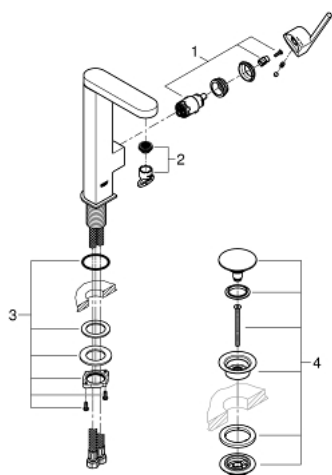

### ОПИСАНИЕ ПРОДУКТА

- монтаж на одно отверстие
- металлический рычаг
- GROHE SilkMove керамический картридж 28 мм
- с ограничителем температуры
- GROHE StarLight хромированное покрытие поверхности
- GROHE EcoJoy SpeedClean аэратор с ограничением расхода воды 5,7 л/мин
- GROHE AquaGuide регулируемый аэратор
- система быстрого монтажа
- поворотный излив с удобным возвратным механизмом
- диапазон поворота 90°
- с нажимным донным клапаном 1 1/4"
- гибкая подводка

23 873 003 GROHE PLUS СМЕСИТЕЛЬ ОДНОРЫЧАЖНЫЙ ДЛЯ РАКОВИНЫ, DN 15  
L-SIZE

23 873 003 **GROHE PLUS СМЕСИТЕЛЬ ОДНОРЫЧАЖНЫЙ ДЛЯ РАКОВИНЫ, DN 15**  
**L-SIZE**

**ЗАПАСНЫЕ ЧАСТИ**

- 1: Картридж (Order-nr. 46963000)
- 2: Аэратор (Order-nr. 48449000)
- 3: Schaftbefestigung (Order-nr. 48384000)
- 4: Сливной нажимной гарнитур (Order-nr. 65807000)