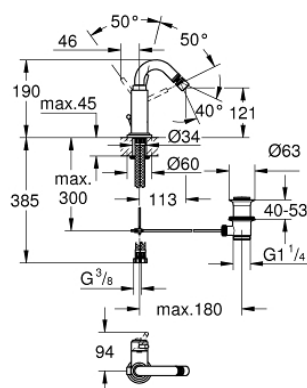

32 108 001 ATRIO СМЕСИТЕЛЬ ОДНОРЫЧАЖНЫЙ ДЛЯ БИДЕ, DN 15 M-SIZE

ОПИСАНИЕ ПРОДУКТА

- монтаж на одно отверстие
- GROHE SilkMove керамический картридж 28 мм
- GROHE StarLight хромированное покрытие поверхности
- система быстрого монтажа
- трубкообразный излив
- рычажный донный клапан 1 1/4"
- гибкая подводка

32 108 001 ATRIO СМЕСИТЕЛЬ ОДНОРЫЧАЖНЫЙ ДЛЯ БИДЕ, DN 15 M-SIZE

SPARE PARTS

- 1: Рычаг (Order-nr. 46633000)
 - 2: Колпак (Order-nr. 46581000)
 - 3: Крепежное кольцо (Order-nr. 07419000)
 - 4: Картридж (Order-nr. 46580000)
 - 5: Аэратор (Order-nr. 06574000)
 - 6: Тяга (Order-nr. 06575000)
 - 7: Обратное резьбовое соединение (Order-nr. 46249000)
 - 8: Сливной гарнитур 1 1/4" (Order-nr. 28910000)
 - 8.1: Пробка (Order-nr. 07182000)
 - 8.2: Эксцентриковая тяга (Order-nr. 07052000)
 - 9: Шланг под давлением (Order-nr. 46255000)
 - 10: Монтажный ключ (Order-nr. 19017000)*
 - 11: Эксцентриковая тяга (Order-nr. 07341000)*
- * Optional accessories