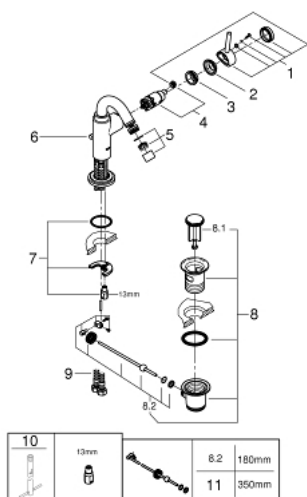

32 108 001 ATRIO СМЕСИТЕЛЬ ОДНОРЫЧАЖНЫЙ ДЛЯ БИДЕ, DN 15 M-SIZE

ОПИСАНИЕ ПРОДУКТА

- монтаж на одно отверстие
- GROHE SilkMove керамический картридж 28 мм
- GROHE StarLight хромированное покрытие поверхности
- система быстрого монтажа
- трубкообразный излив
- рычажный донный клапан 1 1/4"
- гибкая подводка

32 108 001 ATRIO СМЕСИТЕЛЬ ОДНОРЫЧАЖНЫЙ ДЛЯ БИДЕ, DN 15 M-SIZE

SPARE PARTS

- 1: Рычаг (Order-nr. 46633000)
 - 2: Колпак (Order-nr. 46581000)
 - 3: Крепежное кольцо (Order-nr. 07419000)
 - 4: Картридж (Order-nr. 46580000)
 - 5: Аэратор (Order-nr. 06574000)
 - 6: Тяга (Order-nr. 06575000)
 - 7: Обратное резьбовое соединение (Order-nr. 46249000)
 - 8: Сливной гарнитур 1 1/4" (Order-nr. 28910000)
 - 8.1: Пробка (Order-nr. 07182000)
 - 8.2: Эксцентриковая тяга (Order-nr. 07052000)
 - 9: Шланг под давлением (Order-nr. 46255000)
 - 10: Монтажный ключ (Order-nr. 19017000)*
 - 11: Эксцентриковая тяга (Order-nr. 07341000)*
- * Optional accessories