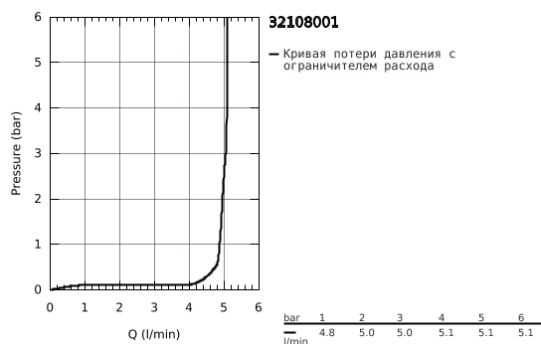

32 108 001 ATRIO СМЕСИТЕЛЬ ОДНОРЫЧАЖНЫЙ ДЛЯ БИДЕ, DN 15 M-SIZE

ОПИСАНИЕ ПРОДУКТА

- монтаж на одно отверстие
- GROHE SilkMove керамический картридж 28 мм
- GROHE StarLight хромированное покрытие поверхности
- система быстрого монтажа
- трубкообразный излив
- рычажный донный клапан 1 1/4"
- гибкая подводка

32 108 001 ATRIO СМЕСИТЕЛЬ ОДНОРЫЧАЖНЫЙ ДЛЯ БИДЕ, DN 15 M-SIZE

SPARE PARTS

- 1: Рычаг (Order-nr. 46633000)
 - 2: Колпак (Order-nr. 46581000)
 - 3: Крепежное кольцо (Order-nr. 07419000)
 - 4: Картридж (Order-nr. 46580000)
 - 5: Аэратор (Order-nr. 06574000)
 - 6: Тяга (Order-nr. 06575000)
 - 7: Обратное резьбовое соединение (Order-nr. 46249000)
 - 8: Сливной гарнитур 1 1/4" (Order-nr. 28910000)
 - 8.1: Пробка (Order-nr. 07182000)
 - 8.2: Эксцентриковая тяга (Order-nr. 07052000)
 - 9: Шланг под давлением (Order-nr. 46255000)
 - 10: Монтажный ключ (Order-nr. 19017000)*
 - 11: Эксцентриковая тяга (Order-nr. 07341000)*
- * Optional accessories