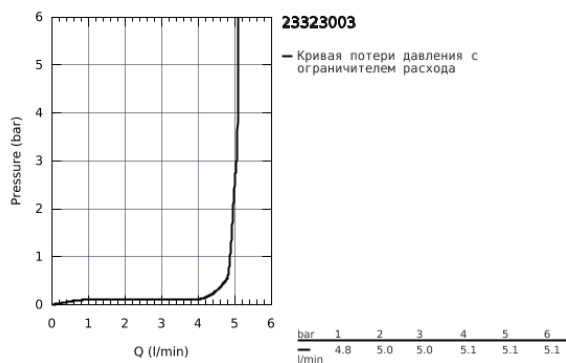

23 323 003 EUROSMART СМЕСИТЕЛЬ ОДНОРЫЧАЖНЫЙ ДЛЯ РАКОВИНЫ, DN 15 M-SIZE

ОПИСАНИЕ ПРОДУКТА

- монтаж на одно отверстие
- металлический рычаг
- GROHE SilkMove керамический картридж 28 мм
- регулировка расхода воды
- с ограничителем температуры
- GROHE EcoJoy - 5,7 л/мин
- GROHE StarLight хромированное покрытие поверхности
- GROHE Zero Изолированный водоток - вода не контактирует с металлами корпуса смесителя
- GROHE FastFixation система быстрого монтажа
- цепочка
- гибкая подводка
- профессиональная серия

23 323 003 EUROSMART СМЕСИТЕЛЬ ОДНОРЫЧАЖНЫЙ ДЛЯ РАКОВИНЫ, DN 15 M-SIZE

ЗАПАСНЫЕ ЧАСТИ

- 1: Рычаг (Order-nr. 48548000)
- 2: Колпак (Order-nr. 46116000)
- 3: Картридж (Order-nr. 48518000)
- 4: Цепочка (Order-nr. 06815000)
- 5: Аэратор (Order-nr. 48159000)
- 6: Обратное резьбовое соединение (Order-nr. 46645000)
- 7: Монтажный ключ (Order-nr. 19017000)*