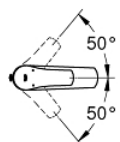

23 323 003 EUROSMART СМЕСИТЕЛЬ ОДНОРЫЧАЖНЫЙ ДЛЯ РАКОВИНЫ, DN 15 M-SIZE

ОПИСАНИЕ ПРОДУКТА

- монтаж на одно отверстие
- металлический рычаг
- GROHE SilkMove керамический картридж 28 мм
- регулировка расхода воды
- с ограничителем температуры
- GROHE EcoJoy - 5,7 л/мин
- GROHE StarLight хромированное покрытие поверхности
- GROHE Zero Изолированный водоток - вода не контактирует с металлами корпуса смесителя
- GROHE FastFixation система быстрого монтажа
- цепочка
- гибкая подводка
- профессиональная серия

23 323 003 EUROSMART СМЕСИТЕЛЬ ОДНОРЫЧАЖНЫЙ ДЛЯ РАКОВИНЫ, DN 15 M-SIZE

ЗАПАСНЫЕ ЧАСТИ

- 1: Рычаг (Order-nr. 48548000)
- 2: Колпак (Order-nr. 46116000)
- 3: Картридж (Order-nr. 48518000)
- 4: Цепочка (Order-nr. 06815000)
- 5: Аэратор (Order-nr. 48159000)
- 6: Обратное резьбовое соединение (Order-nr. 46645000)
- 7: Монтажный ключ (Order-nr. 19017000)*