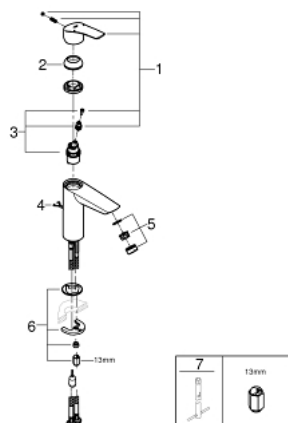

23 323 003 EUROSMART СМЕСИТЕЛЬ ОДНОРЫЧАЖНЫЙ ДЛЯ РАКОВИНЫ, DN 15 M-SIZE

ОПИСАНИЕ ПРОДУКТА

- монтаж на одно отверстие
- металлический рычаг
- GROHE SilkMove керамический картридж 28 мм
- регулировка расхода воды
- с ограничителем температуры
- GROHE EcoJoy - 5,7 л/мин
- GROHE StarLight хромированное покрытие поверхности
- GROHE Zero Изолированный водоток - вода не контактирует с металлами корпуса смесителя
- GROHE FastFixation система быстрого монтажа
- цепочка
- гибкая подводка
- профессиональная серия

23 323 003 EUROSMART СМЕСИТЕЛЬ ОДНОРЫЧАЖНЫЙ ДЛЯ РАКОВИНЫ, DN 15 M-SIZE

ЗАПАСНЫЕ ЧАСТИ

- 1: Рычаг (Order-nr. 48548000)
- 2: Колпак (Order-nr. 46116000)
- 3: Картридж (Order-nr. 48518000)
- 4: Цепочка (Order-nr. 06815000)
- 5: Аэратор (Order-nr. 48159000)
- 6: Обратное резьбовое соединение (Order-nr. 46645000)
- 7: Монтажный ключ (Order-nr. 19017000)*