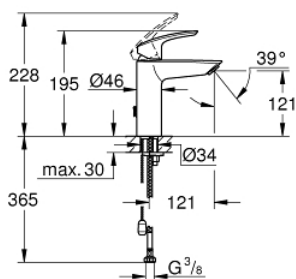

23 323 003 EUROSMART СМЕСИТЕЛЬ ОДНОРЫЧАЖНЫЙ ДЛЯ РАКОВИНЫ, DN 15 M-SIZE

ОПИСАНИЕ ПРОДУКТА

- монтаж на одно отверстие
- металлический рычаг
- GROHE SilkMove керамический картридж 28 мм
- регулировка расхода воды
- с ограничителем температуры
- GROHE EcoJoy - 5,7 л/мин
- GROHE StarLight хромированное покрытие поверхности
- GROHE Zero Изолированный водоток - вода не контактирует с металлами корпуса смесителя
- GROHE FastFixation система быстрого монтажа
- цепочка
- гибкая подводка
- профессиональная серия

23 323 003 EUROSMART СМЕСИТЕЛЬ ОДНОРЫЧАЖНЫЙ ДЛЯ РАКОВИНЫ, DN 15 M-SIZE

ЗАПАСНЫЕ ЧАСТИ

- 1: Рычаг (Order-nr. 48548000)
- 2: Колпак (Order-nr. 46116000)
- 3: Картридж (Order-nr. 48518000)
- 4: Цепочка (Order-nr. 06815000)
- 5: Аэратор (Order-nr. 48159000)
- 6: Обратное резьбовое соединение (Order-nr. 46645000)
- 7: Монтажный ключ (Order-nr. 19017000)*