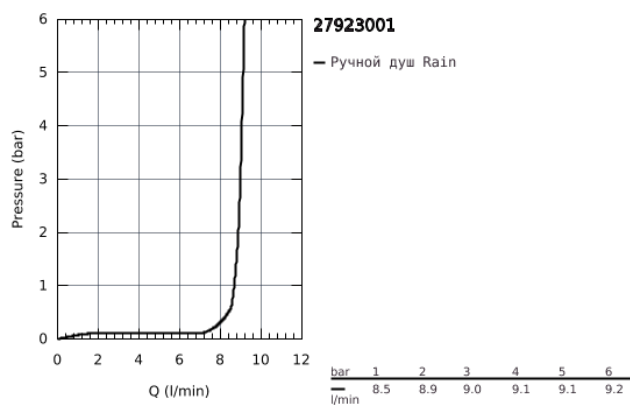

27 923 001 ТЕМПЕСТА 100 РУЧНОЙ ДУШ, 1 ВИД СТРУИ

ОПИСАНИЕ ПРОДУКТА

- Rain
- GROHE EcoJoy ограничитель расхода воды 9,5 л/мин
- GROHE DreamSpray превосходный поток воды
- GROHE StarLight хромированное покрытие поверхности
- SpeedClean система против известковых отложений
- внутренний охлаждающий канал для продолжительного срока службы
- ShockProof силиконовое кольцо, предотвращающее повреждение поверхности при падении ручного душа
- универсальное крепление, подходящее к любому стандартному шлангу
- может использоваться с проточным водонагревателем
- минимальное давление 1,0 бар

Certificate NF - Classement E01 C1 A3 U3

27 923 001 **ТЕМPEСТА 100 РУЧНОЙ ДУШ, 1 ВИД СТРУИ**

27 923 001 **ТЕМPEСТА 100 РУЧНОЙ ДУШ, 1 ВИД СТРУИ**

ЗАПАСНЫЕ ЧАСТИ

1: Сетка (Order-nr. 0700200M)