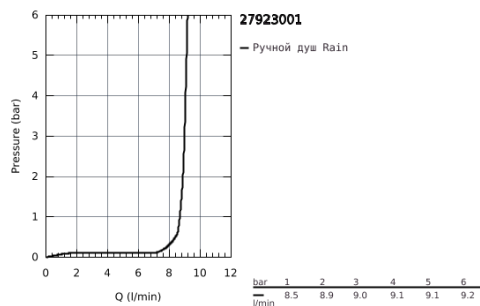

27 923 001 ТЕМПЕСТА 100 РУЧНОЙ ДУШ, 1 ВИД СТРУИ

ОПИСАНИЕ ПРОДУКТА

- Rain
- GROHE EcoJoy ограничитель расхода воды 9,5 л/мин
- GROHE DreamSpray превосходный поток воды
- GROHE StarLight хромированное покрытие поверхности
- SpeedClean система против известковых отложений
- внутренний охлаждающий канал для продолжительного срока службы
- ShockProof силиконовое кольцо, предотвращающее повреждение поверхности при падении ручного душа
- универсальное крепление, подходящее к любому стандартному шлангу
- может использоваться с проточным водонагревателем
- минимальное давление 1,0 бар

Certificate NF - Classement E01 C1 A3 U3

27 923 001 **ТЕМPEСТА 100 РУЧНОЙ ДУШ, 1 ВИД СТРУИ**

27 923 001 **ТЕМPEСТА 100 РУЧНОЙ ДУШ, 1 ВИД СТРУИ**

ЗАПАСНЫЕ ЧАСТИ

1: Сетка (Order-nr. 0700200M)