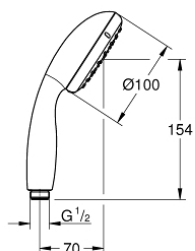

27 923 001 ТЕМПЕСТА 100 РУЧНОЙ ДУШ, 1 ВИД СТРУИ

ОПИСАНИЕ ПРОДУКТА

- Rain
- GROHE EcoJoy ограничитель расхода воды 9,5 л/мин
- GROHE DreamSpray превосходный поток воды
- GROHE StarLight хромированное покрытие поверхности
- SpeedClean система против известковых отложений
- внутренний охлаждающий канал для продолжительного срока службы
- ShockProof силиконовое кольцо, предотвращающее повреждение поверхности при падении ручного душа
- универсальное крепление, подходящее к любому стандартному шлангу
- может использоваться с проточным водонагревателем
- минимальное давление 1,0 бар

Certificate NF - Classement E01 C1 A3 U3

27 923 001 **ТЕМPEСТА 100 РУЧНОЙ ДУШ, 1 ВИД СТРУИ**

27 923 001 **ТЕМPEСТА 100 РУЧНОЙ ДУШ, 1 ВИД СТРУИ**

ЗАПАСНЫЕ ЧАСТИ

1: Сетка (Order-nr. 0700200M)