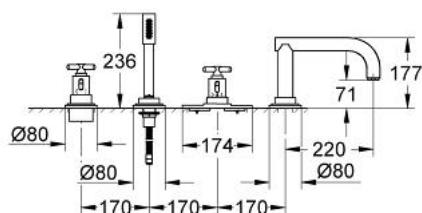

19 141 000 ATRIO СМЕСИТЕЛЬ ДЛЯ ВАННЫ НА 4 ОТВЕРСТИЯ, DN 20

ОПИСАНИЕ ПРОДУКТА

- для монтажа на плиточном бортике
- в комплект входят:
- комплект верхней монтажной части (для 34 086 000)
- без встроенного монтажного короба
- излив для ванны с аэратором
- Sena ручной душ
- металлический душевой шланг 2000 мм
- рукоятка аквадиммера
- рукоятка выбора температуры со стопором при 38°C
- с рукояткой Ypsilon
- GROHE StarLight хромированное покрытие поверхности
- минимальное давление 1,0 бар

19 141 000 **ATRIO СМЕСИТЕЛЬ ДЛЯ ВАННЫ НА 4 ОТВЕРСТИЯ,
DN 20**

ЗАПАСНЫЕ ЧАСТИ

- 1: Рукоятка Atrio Ypsilon (Order-nr. 47289000)
- 1.1: Переходник-защелка (Order-nr. 08943000)
- 2: Рукоятка выбора температуры (Order-nr. 06676000)
- 3: Розетка (Order-nr. 47665000)
- 4: Запорная рукоятка (Order-nr. 06654000)
- 5: Втулка (Order-nr. 04952000)
- 6: Крепление (Order-nr. 47666000)
- 7: Сетка (Order-nr. 0700200M)
- 8: Конусная гайка (Order-nr. 08864000)
- 9: Вывод шланга (Order-nr. 47668000)
- 10: Возвратная пружина (Order-nr. 00869000)
- 11: Крепление излива (Order-nr. 47670000)
- 12: Регулятор струи M24x1 (Order-nr. 13907000)