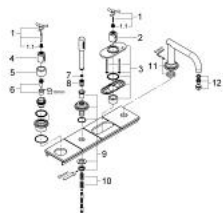

19 141 000 ATRIO СМЕСИТЕЛЬ ДЛЯ ВАННЫ НА 4 ОТВЕРСТИЯ, DN 20

ОПИСАНИЕ ПРОДУКТА

- для монтажа на плиточном бортике
- в комплект входят:
- комплект верхней монтажной части (для 34 086 000)
- без встроенного монтажного короба
- излив для ванны с аэратором
- Sena ручной душ
- металлический душевой шланг 2000 мм
- рукоятка аквадиммера
- рукоятка выбора температуры со стопором при 38°C
- с рукояткой Ypsilon
- GROHE StarLight хромированное покрытие поверхности
- минимальное давление 1,0 бар

19 141 000 **ATRIO СМЕСИТЕЛЬ ДЛЯ ВАННЫ НА 4 ОТВЕРСТИЯ,
DN 20**

ЗАПАСНЫЕ ЧАСТИ

- 1: Рукоятка Atrio Ypsilon (Order-nr. 47289000)
- 1.1: Переходник-защелка (Order-nr. 08943000)
- 2: Рукоятка выбора температуры (Order-nr. 06676000)
- 3: Розетка (Order-nr. 47665000)
- 4: Запорная рукоятка (Order-nr. 06654000)
- 5: Втулка (Order-nr. 04952000)
- 6: Крепление (Order-nr. 47666000)
- 7: Сетка (Order-nr. 0700200M)
- 8: Конусная гайка (Order-nr. 08864000)
- 9: Вывод шланга (Order-nr. 47668000)
- 10: Возвратная пружина (Order-nr. 00869000)
- 11: Крепление излива (Order-nr. 47670000)
- 12: Регулятор струи M24x1 (Order-nr. 13907000)