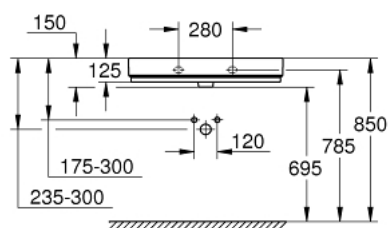

39 469 00H КЕРАМИКА СУБЕ РАКОВИНА ПОДВЕСНАЯ 80

ОПИСАНИЕ ПРОДУКТА

- 1 отверстие под смеситель, 2 намеченных отверстия
- с переливом
- 800 x 490 мм
- санитарная керамика
- Износостойкое покрытие PureGuard и анти-бактериальное глазирование