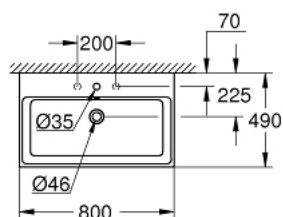

39 469 00H КЕРАМИКА СУБЕ РАКОВИНА ПОДВЕСНАЯ 80

ОПИСАНИЕ ПРОДУКТА

- 1 отверстие под смеситель, 2 намеченных отверстия
- с переливом
- 800 x 490 мм
- санитарная керамика
- Износостойкое покрытие PureGuard и анти-бактериальное глазирование