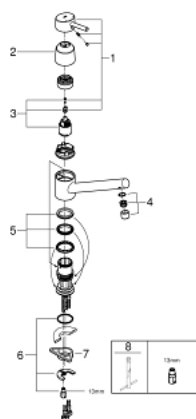

## 32 659 001 **CONCETTO** СМЕСИТЕЛЬ ОДНОРЫЧАЖНЫЙ ДЛЯ МОЙКИ, DN 15

### ОПИСАНИЕ ПРОДУКТА

- с низким изливом
- монтаж на одно отверстие
- GROHE StarLight хромированное покрытие поверхности
- GROHE SilkMove керамический картридж 35 мм
- аэратор
- регулировка расхода воды
- поворотный литой излив
- угол поворота 140°
- гибкая подводка
- система быстрого монтажа

## 32 659 001 **CONCETTO СМЕСИТЕЛЬ ОДНОРЫЧАЖНЫЙ ДЛЯ МОЙКИ, DN 15**

### **ЗАПАСНЫЕ ЧАСТИ**

- 1: Рычаг (Order-nr. 46723000)
- 2: Колпак (Order-nr. 46601000)
- 3: Картридж (Order-nr. 46374000)
- 4: Аэратор (Order-nr. 06574000)
- 5: Комплект уплотнений (Order-nr. 46429SA0)
- 6: Обратное резьбовое соединение (Order-nr. 46249000)
- 7: Стабилизирующая плашка (Order-nr. 05334000)
- 8: Монтажный ключ (Order-nr. 19017000)\*