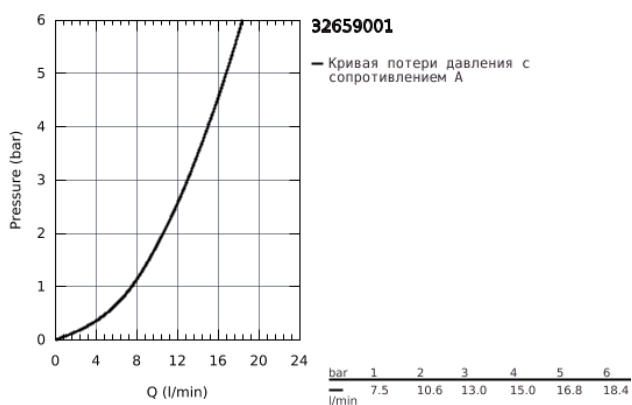

ОПИСАНИЕ ПРОДУКТА

- с низким изливом
- монтаж на одно отверстие
- GROHE StarLight хромированное покрытие поверхности
- GROHE SilkMove керамический картридж 35 мм
- аэратор
- регулировка расхода воды
- поворотный литой излив
- угол поворота 140°
- гибкая подводка
- система быстрого монтажа