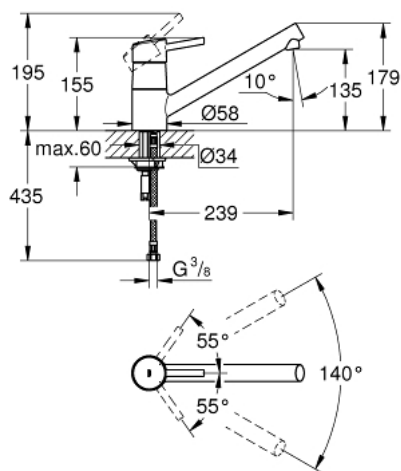

## 32 659 001 **CONCETTO** СМЕСИТЕЛЬ ОДНОРЫЧАЖНЫЙ ДЛЯ МОЙКИ, DN 15

### ОПИСАНИЕ ПРОДУКТА

- с низким изливом
- монтаж на одно отверстие
- GROHE StarLight хромированное покрытие поверхности
- GROHE SilkMove керамический картридж 35 мм
- аэратор
- регулировка расхода воды
- поворотный литой излив
- угол поворота 140°
- гибкая подводка
- система быстрого монтажа

## 32 659 001 **CONCETTO СМЕСИТЕЛЬ ОДНОРЫЧАЖНЫЙ ДЛЯ МОЙКИ, DN 15**